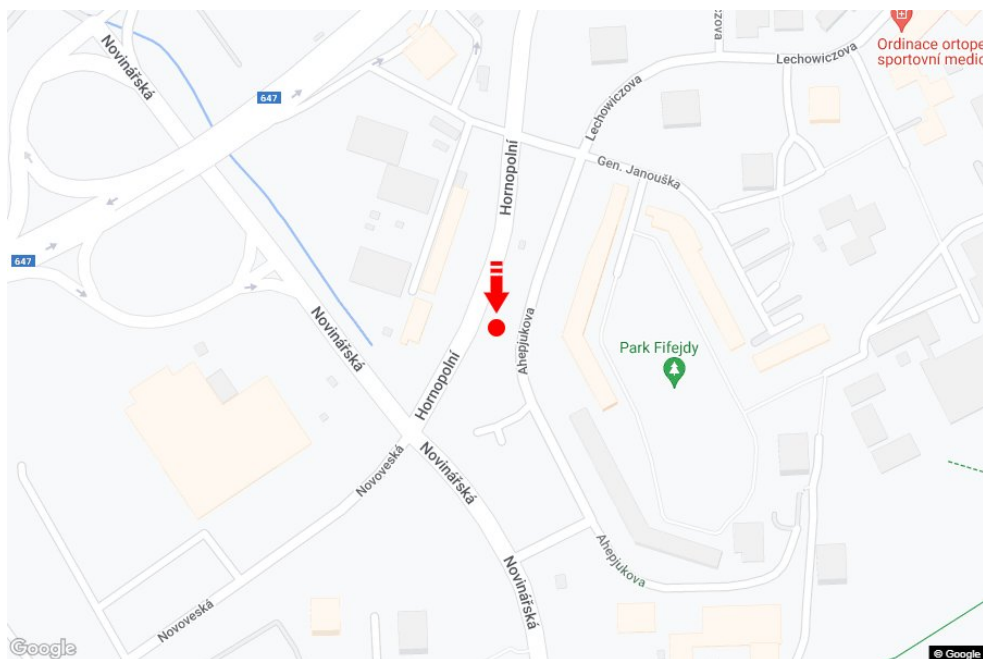

Město: **Ostrava - Moravská Ostrava**Okres: **Ostrava-město**Kraj: **Moravskoslezský kraj**Typ: **Bigboard**Adresa: **Hornopolsní /Novinářská BAUMAX
sm.Českoobrátská,dc**Souřadnice **49.8388157 N 18.2608371 E**
(WGS84):Rozměry: **960x360****Umístění panelu**

- centrum
- okrajová čtvrť
- obchodní čtvrť
- obytná čtvrť
- průmyslová čtvrť
- nezastavěné plochy

Komunikace

- dálnice
- silnice I. třídy
- silnice ostatní
- ulice
- příjezd
- výjezd
- parkoviště
- pěší zóna
- křižovatka

Poloha

- kolmo
- šikmo
- rovnoběžně
- samostatný

Viditelnost

- do 20 m
- 20 - 50 m
- 50 - 100 m
- přes 100 m
- vlastní osvětlení

**Okolí panelu**

- | | | | |
|--|--|---|---|
| <input type="checkbox"/> MHD | <input type="checkbox"/> nádraží ČD, ČSAD | <input type="checkbox"/> pošta | <input type="checkbox"/> PNS |
| <input type="checkbox"/> kulturní zařízení | <input type="checkbox"/> sportovní zařízení | <input type="checkbox"/> zdravotnické zařízení | <input type="checkbox"/> obchody |
| <input checked="" type="checkbox"/> obchodní dům | <input type="checkbox"/> supermarket | <input checked="" type="checkbox"/> čerpací stanice | <input type="checkbox"/> škola ZŠ, SŠ, VŠ |
| <input type="checkbox"/> banka | <input checked="" type="checkbox"/> restaurace | <input type="checkbox"/> hotel | |