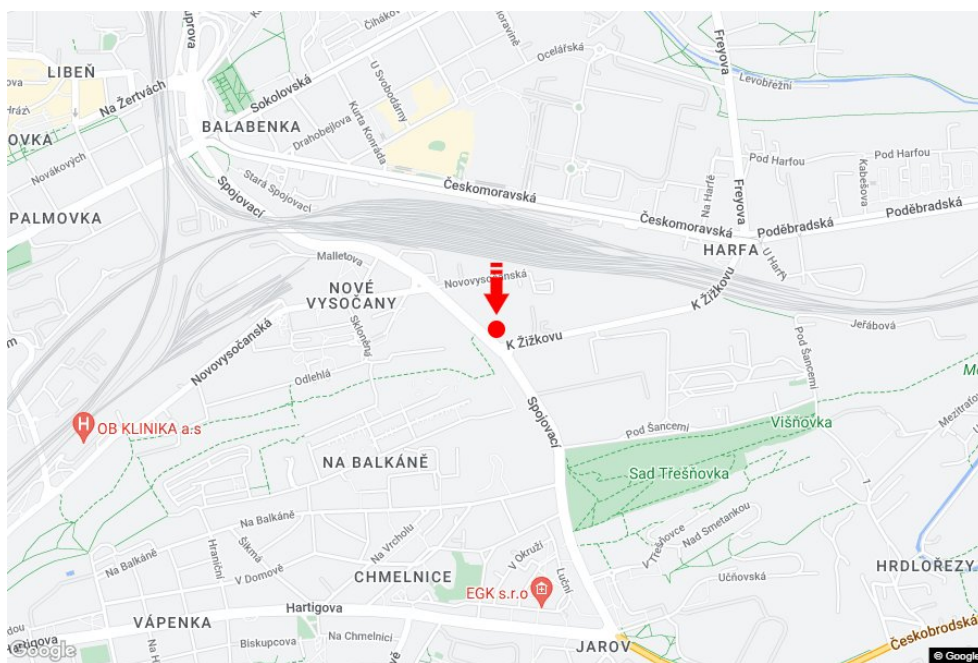

Město: **Praha 09 - Vysočany**Adresa: **Spojovací /K Žižkovu sm.Sokolovská,dc**Okres: **Praha**Souřadnice **50.099379 N 14.4934709 E**Kraj: **Hlavní město Praha**

(WGS84):

Typ: **Billboard**Rozměry: **510x240****Umístění panelu**

- centrum
- okrajová čtvrť
- obchodní čtvrť
- obytná čtvrť
- průmyslová čtvrť
- nezastavěné plochy

Komunikace

- dálnice
- silnice I. třídy
- silnice ostatní
- ulice
- příjezd
- výjezd
- parkoviště
- pěší zóna
- křižovatka

Poloha

- kolmo
- šikmo
- rovnoběžně
- samostatný

Viditelnost

- do 20 m
- 20 - 50 m
- 50 - 100 m
- přes 100 m
- vlastní osvětlení

**Okolí panelu**

- | | | | |
|--------------------------------------------|------------------------------------------------|------------------------------------------------|-------------------------------------------|
| <input type="checkbox"/> MHD | <input type="checkbox"/> nádraží ČD, ČSAD | <input type="checkbox"/> pošta | <input type="checkbox"/> PNS |
| <input type="checkbox"/> kulturní zařízení | <input type="checkbox"/> sportovní zařízení | <input type="checkbox"/> zdravotnické zařízení | <input type="checkbox"/> obchody |
| <input type="checkbox"/> obchodní dům | <input type="checkbox"/> supermarket | <input type="checkbox"/> čerpací stanice | <input type="checkbox"/> škola ZŠ, SŠ, VŠ |
| <input type="checkbox"/> banka | <input checked="" type="checkbox"/> restaurace | <input type="checkbox"/> hotel | |