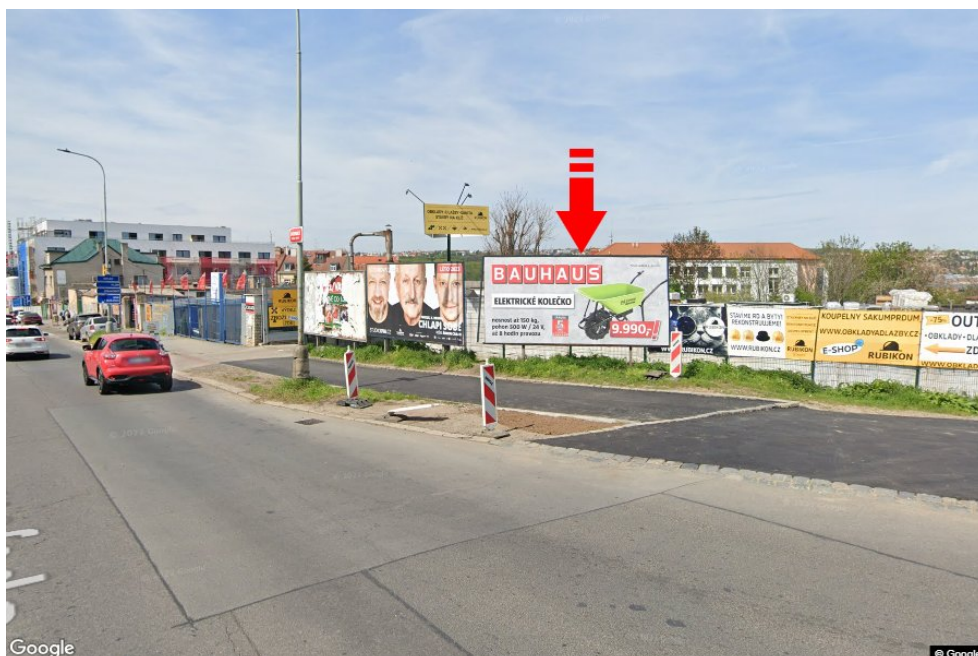

Město: **Praha 09 - Vysočany**Adresa: **Spojovací /K Žižkovu sm.Sokolovská,dc**Okres: **Praha**Souřadnice **50.099379 N 14.4934709 E**Kraj: **Hlavní město Praha**

(WGS84):

Typ: **Billboard**Rozměry: **510x240****Umístění panelu**

- centrum
- okrajová čtvrť
- obchodní čtvrť
- obytná čtvrť
- průmyslová čtvrť
- nezastavěné plochy

Komunikace

- dálnice
- silnice I. třídy
- silnice ostatní
- ulice
- příjezd
- výjezd
- parkoviště
- pěší zóna
- křižovatka

Poloha

- kolmo
- šikmo
- rovnoběžně
- samostatný

Viditelnost

- do 20 m
- 20 - 50 m
- 50 - 100 m
- přes 100 m
- vlastní osvětlení

**Okolí panelu**

- | | | | |
|--------------------------------------------|------------------------------------------------|------------------------------------------------|-------------------------------------------|
| <input type="checkbox"/> MHD | <input type="checkbox"/> nádraží ČD, ČSAD | <input type="checkbox"/> pošta | <input type="checkbox"/> PNS |
| <input type="checkbox"/> kulturní zařízení | <input type="checkbox"/> sportovní zařízení | <input type="checkbox"/> zdravotnické zařízení | <input type="checkbox"/> obchody |
| <input type="checkbox"/> obchodní dům | <input type="checkbox"/> supermarket | <input type="checkbox"/> čerpací stanice | <input type="checkbox"/> škola ZŠ, SŠ, VŠ |
| <input type="checkbox"/> banka | <input checked="" type="checkbox"/> restaurace | <input type="checkbox"/> hotel | |