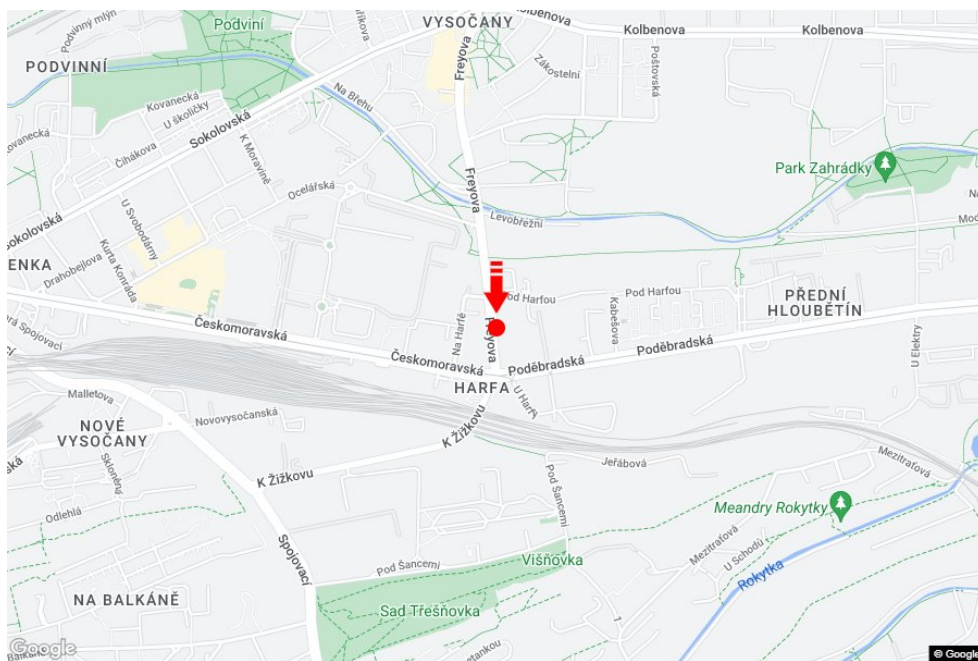

Město: **Praha 09 - Vysočany**

Okres: **Praha**

Kraj: **Hlavní město Praha**

Typ: **Billboard**

Adresa: **Freyova /Na Harfě spojka Vysočanská-
Poděbradská**

Souřadnice **50.1029034 N 14.5033016 E**
(WGS84):

Rozměry: **510x240**

Umístění panelu

1. ☐ centrum
   ☒ okrajová čtvrť
   ☒ obchodní čtvrť
   ☒ obytná čtvrť
   ☒ průmyslová čtvrť
   ☐ nezastavěné plochy

Komunikace

1. ☐ dálnice
   ☐ silnice I. třídy
   ☐ silnice ostatní
   ☒ ulice
   ☐ příjezd
   ☐ výjezd
   ☐ parkoviště
   ☒ pěší zóna
   ☒ křižovatka

Poloha

1. ☐ kolmo
   ☐ šikmo
   ☒ rovnoběžně
   ☐ samostatný

Viditelnost

1. ☐ do 20 m
   ☒ 20 - 50 m
   ☐ 50 - 100 m
   ☐ přes 100 m
   ☐ vlastní osvětlení

Okolí panelu

☒ MHD	☒ nádraží ČD, ČSAD	☐ pošta	☐ PNS
☐ kulturní zařízení	☐ sportovní zařízení	☐ zdravotnické zařízení	☒ obchody
☐ obchodní dům	☐ supermarket	☒ čerpací stanice	☒ škola ZŠ, SŠ, VŠ
☐ banka	☐ restaurace	☐ hotel