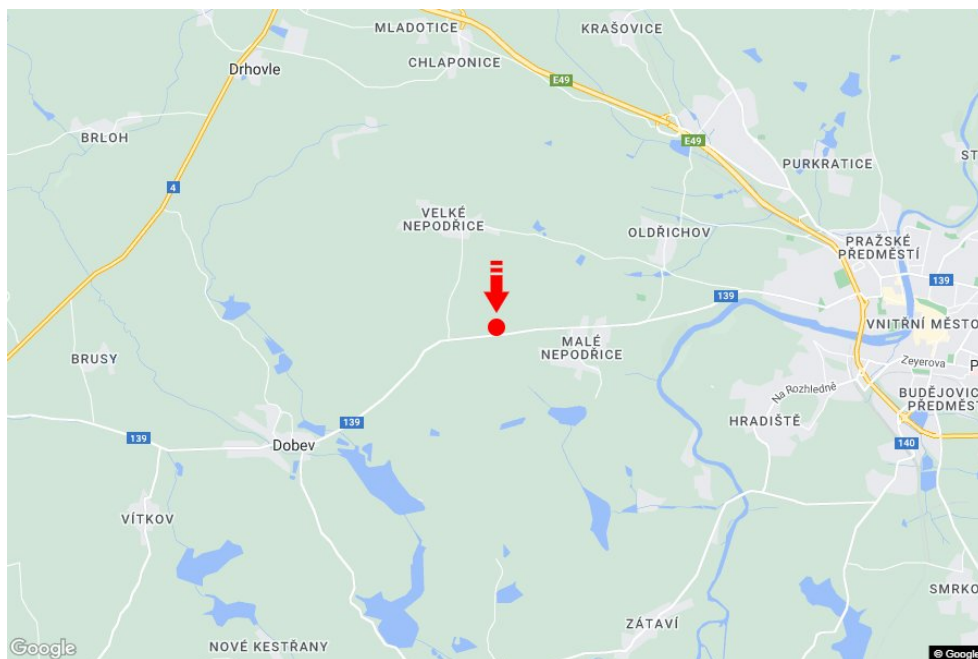

Město: **II/139 - 5.000**

Okres: **Písek**

Kraj: **Jihočeský kraj**

Typ: **Billboard**

Adresa: **směr Písek příjezd Písek**

Souřadnice
(WGS84): **49.3063945 N 14.0803769 E**

Rozměry: **510x240**

Umístění panelu

- ☐ centrum
- ☐ okrajová čtvrť
- ☐ obchodní čtvrť
- ☐ obytná čtvrť
- ☐ průmyslová čtvrť
- ☐ nezastavěné plochy

Komunikace

- ☐ dálnice
- ☐ silnice I. třídy
- ☒ silnice ostatní
- ☐ ulice
- ☐ příjezd
- ☐ výjezd
- ☐ parkoviště
- ☐ pěší zóna
- ☐ křižovatka

Poloha

- ☒ kolmo
- ☐ šikmo
- ☐ rovnoběžně
- ☐ samostatný

Viditelnost

- ☐ do 20 m
- ☐ 20 - 50 m
- ☐ 50 - 100 m
- ☒ přes 100 m
- ☐ vlastní osvětlení

Okolí panelu

☐ MHD	☐ nádraží ČD, ČSAD	☐ pošta	☐ PNS
☐ kulturní zařízení	☐ sportovní zařízení	☐ zdravotnické zařízení	☐ obchody
☐ obchodní dům	☐ supermarket	☐ čerpací stanice	☐ škola ZŠ, SŠ, VŠ
☐ banka	☐ restaurace	☐ hotel