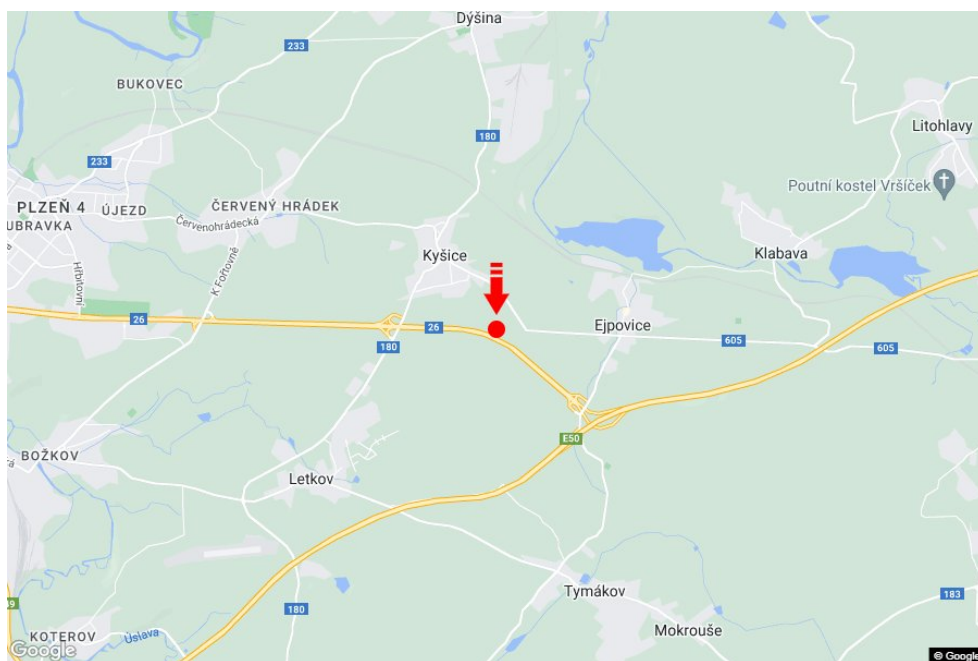

Město: **I/26 - 0.900**
Okres: **Plzeň-město**
Kraj: **Plzeňský kraj**
Typ: **Billboard**

Adresa: **směr Plzeň přivaděč na Plzeň, D5**
Souřadnice (WGS84): **49.7448368 N 13.4943656 E**
Rozměry: **510x240**

Umístění panelu

- ☐ centrum
- ☐ okrajová čtvrť
- ☐ obchodní čtvrť
- ☐ obytná čtvrť
- ☐ průmyslová čtvrť
- ☐ nezastavěné plochy

Komunikace

- ☐ dálnice
- ☒ silnice I. třídy
- ☐ silnice ostatní
- ☐ ulice
- ☐ příjezd
- ☐ výjezd
- ☐ parkoviště
- ☐ pěší zóna
- ☐ křižovatka

Poloha

- ☒ kolmo
- ☐ šikmo
- ☐ rovnoběžně
- ☐ samostatný

Viditelnost

- ☐ do 20 m
- ☐ 20 - 50 m
- ☐ 50 - 100 m
- ☒ přes 100 m
- ☐ vlastní osvětlení

Okolí panelu

☐ MHD	☐ nádraží ČD, ČSAD	☐ pošta	☐ PNS
☐ kulturní zařízení	☐ sportovní zařízení	☐ zdravotnické zařízení	☐ obchody
☐ obchodní dům	☐ supermarket	☐ čerpací stanice	☐ škola ZŠ, SŠ, VŠ
☐ banka	☐ restaurace	☐ hotel