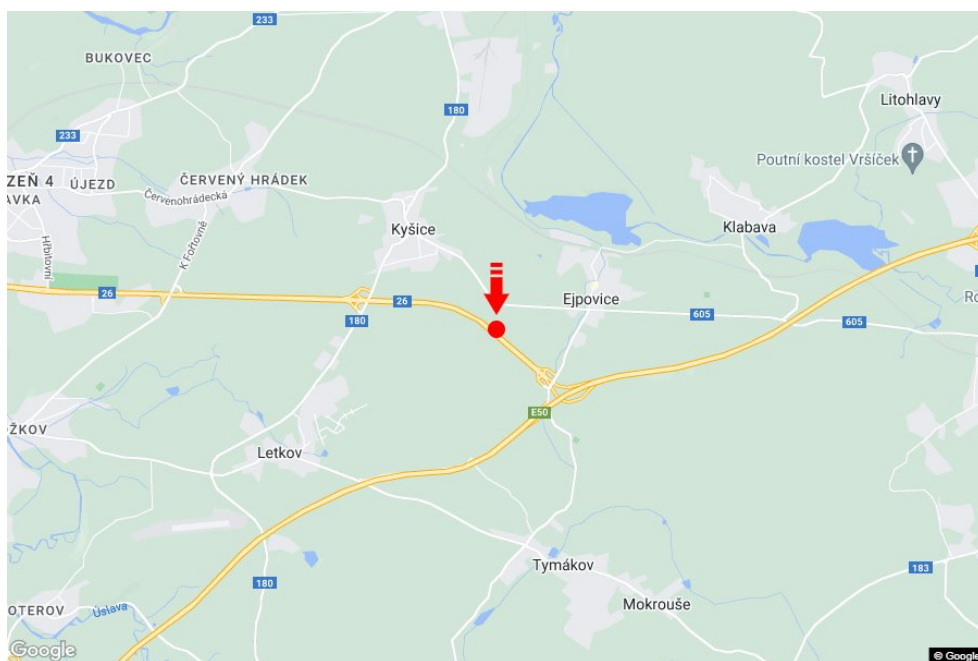

Město: **I/26 - 0.600**
Okres: **Plzeň-město**
Kraj: **Plzeňský kraj**
Typ: **Billboard**

Adresa: **směr Praha přivaděč na Plzeň, D5**
Souřadnice (WGS84): **49.7421584 N 13.4993146 E**
Rozměry: **510x240**

Umístění panelu

- ☐ centrum
- ☐ okrajová čtvrť
- ☐ obchodní čtvrť
- ☐ obytná čtvrť
- ☐ průmyslová čtvrť
- ☐ nezastavěné plochy

Komunikace

- ☐ dálnice
- ☒ silnice I. třídy
- ☐ silnice ostatní
- ☐ ulice
- ☐ příjezd
- ☐ výjezd
- ☐ parkoviště
- ☐ pěší zóna
- ☐ křižovatka

Poloha

- ☒ kolmo
- ☐ šikmo
- ☐ rovnoběžně
- ☐ samostatný

Viditelnost

- ☐ do 20 m
- ☐ 20 - 50 m
- ☐ 50 - 100 m
- ☒ přes 100 m
- ☐ vlastní osvětlení

Okolí panelu

☐ MHD	☐ nádraží ČD, ČSAD	☐ pošta	☐ PNS
☐ kulturní zařízení	☐ sportovní zařízení	☐ zdravotnické zařízení	☐ obchody
☐ obchodní dům	☐ supermarket	☐ čerpací stanice	☐ škola ZŠ, SŠ, VŠ
☐ banka	☐ restaurace	☐ hotel