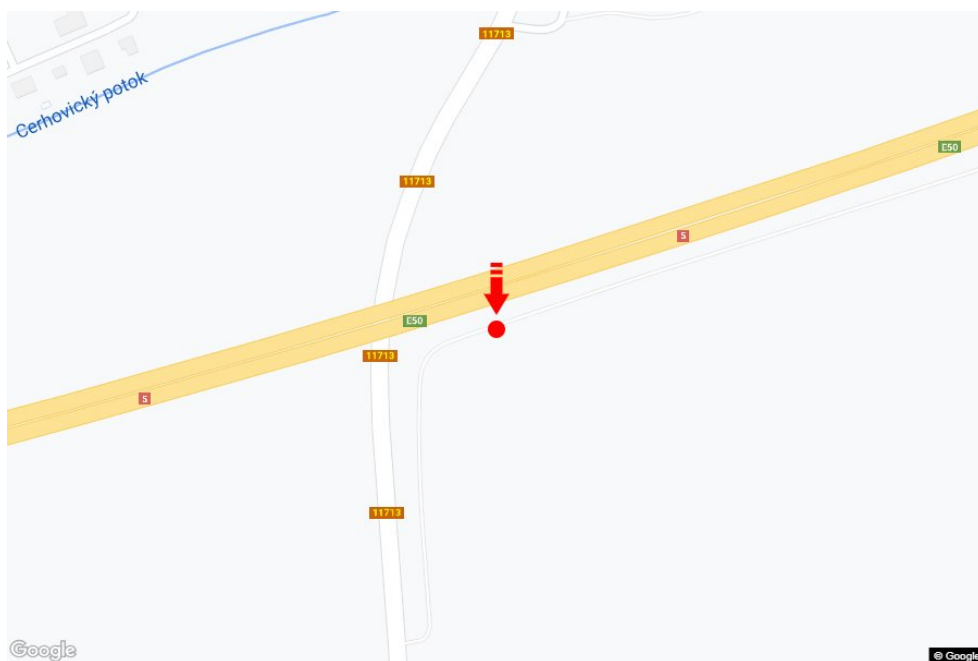

Město: **D5 - 39.300**
Okres: **Beroun**
Kraj: **Středočeský kraj**
Typ: **Bigboard**

Adresa: **směr Praha pouze kampaně**
Souřadnice (WGS84): **49.843531 N 13.8364474 E**
Rozměry: **960x360**

Umístění panelu

- ☐ centrum
- ☐ okrajová čtvrť
- ☐ obchodní čtvrť
- ☐ obytná čtvrť
- ☐ průmyslová čtvrť
- ☐ nezastavěné plochy

Komunikace

- ☒ dálnice
- ☐ silnice I. třídy
- ☐ silnice ostatní
- ☐ ulice
- ☐ příjezd
- ☐ výjezd
- ☐ parkoviště
- ☐ pěší zóna
- ☐ křižovatka

Poloha

- ☒ kolmo
- ☐ šikmo
- ☐ rovnoběžně
- ☒ samostatný

Viditelnost

- ☐ do 20 m
- ☐ 20 - 50 m
- ☐ 50 - 100 m
- ☒ přes 100 m
- ☐ vlastní osvětlení

Okolí panelu

☐ MHD	☐ nádraží ČD, ČSAD	☐ pošta	☐ PNS
☐ kulturní zařízení	☐ sportovní zařízení	☐ zdravotnické zařízení	☐ obchody
☐ obchodní dům	☐ supermarket	☐ čerpací stanice	☐ škola ZŠ, SŠ, VŠ
☐ banka	☐ restaurace	☐ hotel