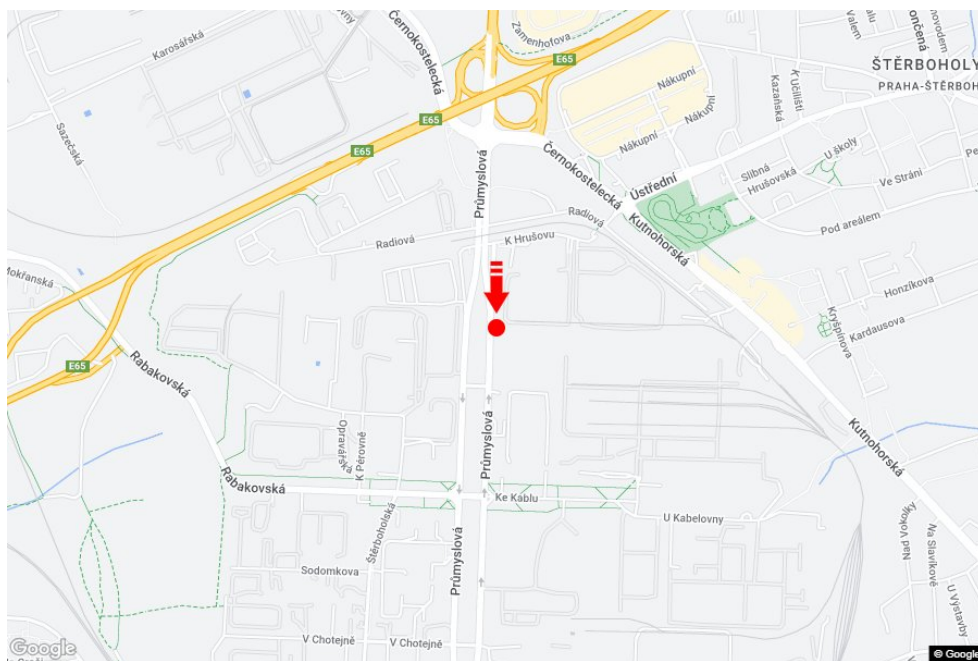

Město: **Praha 10 - Štěrboholy**Adresa: **Průmyslová /K Hrušovu
sm.Kbelská,D8,D10,EUROPARK**Okres: **Praha**Souřadnice **50.0662239 N 14.5377742 E**
(WGS84):Kraj: **Hlavní město Praha**Rozměry: **510x240**Typ: **Billboard****Umístění panelu**

- centrum
- okrajová čtvrť
- obchodní čtvrť
- obytná čtvrť
- průmyslová čtvrť
- nezastavěné plochy

Komunikace

- dálnice
- silnice I. třídy
- silnice ostatní
- ulice
- příjezd
- výjezd
- parkoviště
- pěší zóna
- křižovatka

Poloha

- kolmo
- šikmo
- rovnoběžně
- samostatný

Viditelnost

- do 20 m
- 20 - 50 m
- 50 - 100 m
- přes 100 m
- vlastní osvětlení

**Okolí panelu**

- | | | | |
|--|---|--|---|
| <input checked="" type="checkbox"/> MHD | <input type="checkbox"/> nádraží ČD, ČSAD | <input type="checkbox"/> pošta | <input type="checkbox"/> PNS |
| <input type="checkbox"/> kulturní zařízení | <input type="checkbox"/> sportovní zařízení | <input type="checkbox"/> zdravotnické zařízení | <input type="checkbox"/> obchody |
| <input type="checkbox"/> obchodní dům | <input type="checkbox"/> supermarket | <input type="checkbox"/> čerpací stanice | <input type="checkbox"/> škola ZŠ, SŠ, VŠ |
| <input type="checkbox"/> banka | <input type="checkbox"/> restaurace | <input type="checkbox"/> hotel | |