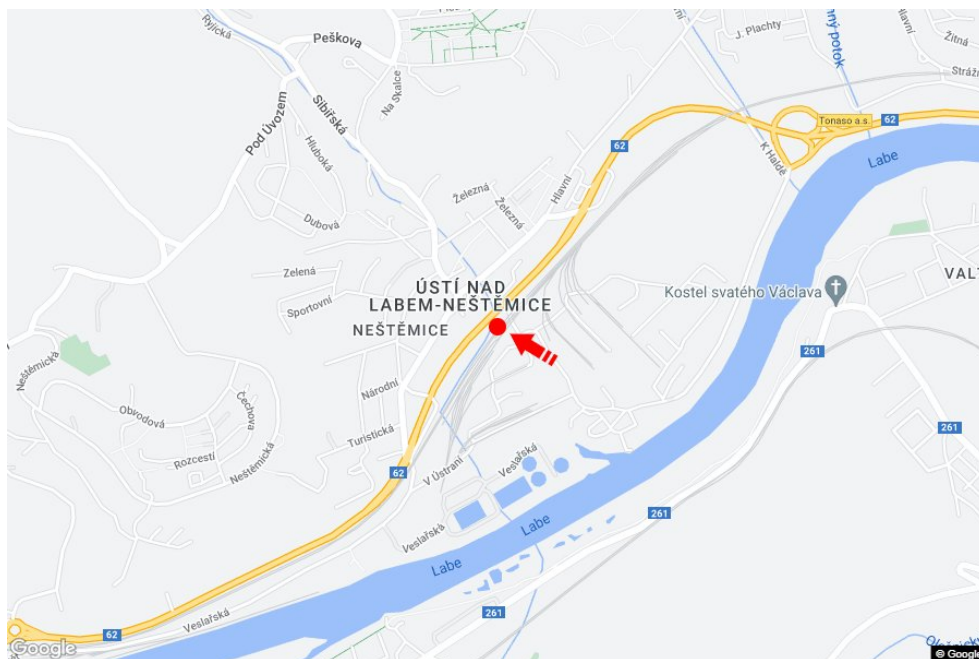

Město: **Ústí nad Labem**Okres: **Ústí nad Labem**Kraj: **Ústecký kraj**Typ: **Billboard**Adresa: **U Tonasa nádr.ČD prostor  
nádraží,příjezd/odjezd**Souřadnice **50.6722306 N 14.1065849 E**  
(WGS84):Rozměry: **510x240****Umístění panelu**

- centrum
- okrajová čtvrť
- obchodní čtvrť
- obytná čtvrť
- průmyslová čtvrť
- nezastavěné plochy

**Komunikace**

- dálnice
- silnice I. třídy
- silnice ostatní
- ulice
- příjezd
- výjezd
- parkoviště
- pěší zóna
- křižovatka

**Poloha**

- kolmo
- šikmo
- rovnoběžně
- samostatný

**Viditelnost**

- do 20 m
- 20 - 50 m
- 50 - 100 m
- přes 100 m
- vlastní osvětlení

**Okolí panelu**

- |  |  |  |   |
|--|--|--|---|
| <input type="checkbox"/> MHD               | <input checked="" type="checkbox"/> nádraží ČD, ČSAD | <input type="checkbox"/> pošta                 | <input type="checkbox"/> PNS              |
| <input type="checkbox"/> kulturní zařízení | <input type="checkbox"/> sportovní zařízení          | <input type="checkbox"/> zdravotnické zařízení | <input type="checkbox"/> obchody          |
| <input type="checkbox"/> obchodní dům      | <input type="checkbox"/> supermarket                 | <input type="checkbox"/> čerpací stanice       | <input type="checkbox"/> škola ZŠ, SŠ, VŠ |
| <input type="checkbox"/> banka             | <input type="checkbox"/> restaurace                  | <input type="checkbox"/> hotel                 |   |