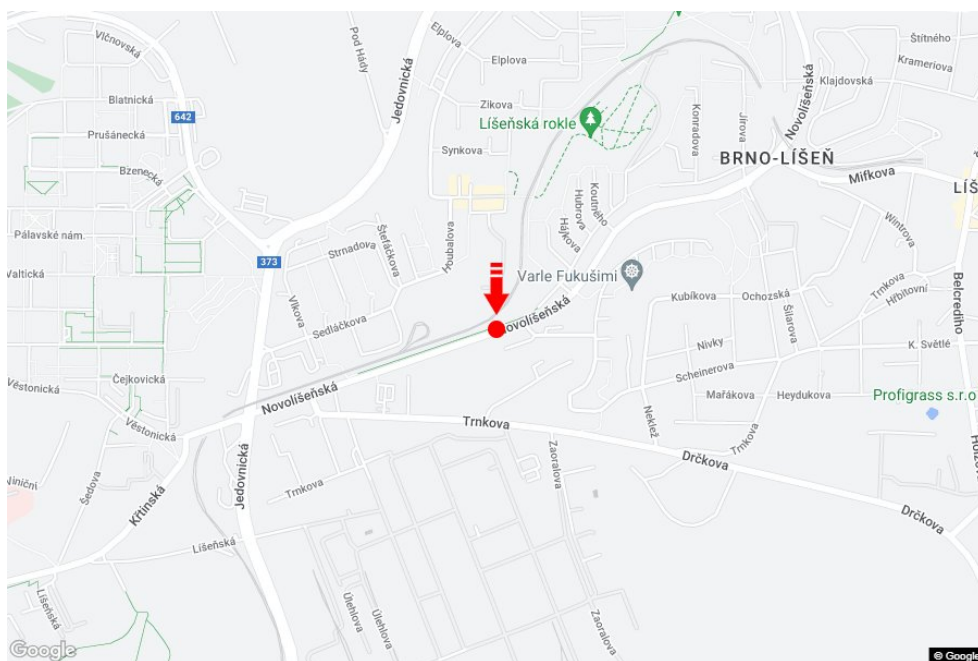

Město: **Brno - Líšeň**
Okres: **Brno-město**
Kraj: **Jihomoravský kraj**
Typ: **Billboard**

Adresa: **Novolíšeňská /J.Faimonové sm.Mifkova,zc**
Souřadnice **49.2027627 N 16.6758907 E**
(WGS84):
Rozměry: **510x240**

Umístění panelu

1. ☐ centrum
   ☒ okrajová čtvrť
   ☐ obchodní čtvrť
   ☒ obytná čtvrť
   ☐ průmyslová čtvrť
   ☒ nezastavěné plochy

Komunikace

1. ☐ dálnice
   ☐ silnice I. třídy
   ☐ silnice ostatní
   ☒ ulice
   ☐ příjezd
   ☒ výjezd
   ☐ parkoviště
   ☒ pěší zóna
   ☐ křižovatka

Poloha

1. ☒ kolmo
   ☐ šikmo
   ☐ rovnoběžně
   ☐ samostatný

Viditelnost

1. ☐ do 20 m
   ☐ 20 - 50 m
   ☒ 50 - 100 m
   ☐ přes 100 m
   ☐ vlastní osvětlení

Okolí panelu

☐ MHD	☐ nádraží ČD, ČSAD	☐ pošta	☐ PNS
☐ kulturní zařízení	☐ sportovní zařízení	☐ zdravotnické zařízení	☐ obchody
☐ obchodní dům	☐ supermarket	☐ čerpací stanice	☒ škola ZŠ, SŠ, VŠ
☐ banka	☐ restaurace	☐ hotel