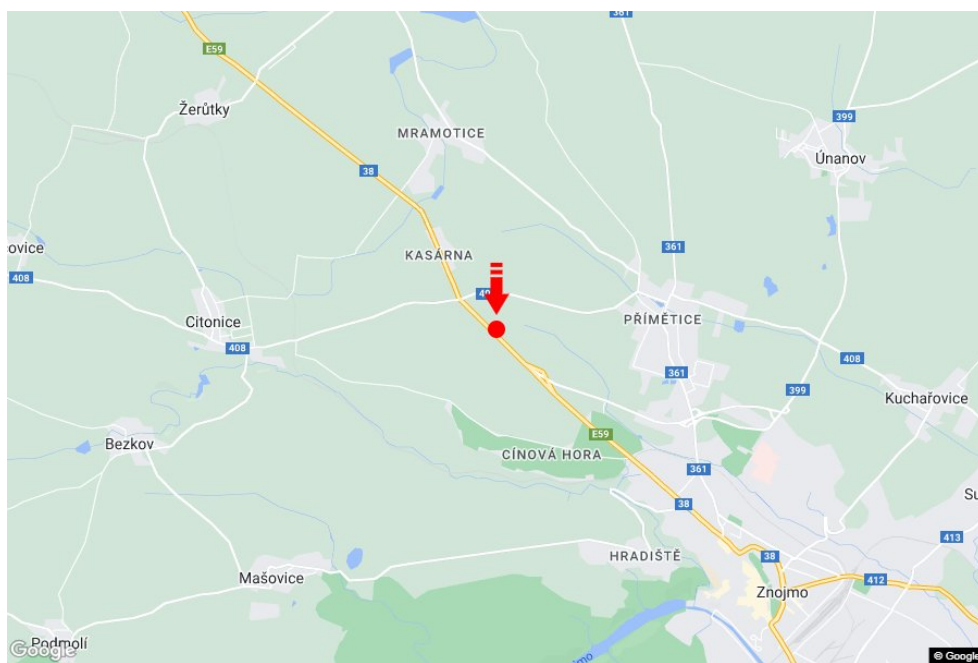

Město: **I/38 - 235.400**

Okres: **Znojmo**

Kraj: **Jihomoravský kraj**

Typ: **Billboard**

Adresa: **směr Znojmo, Hatě výjezd Kasárna**

Souřadnice (WGS84): **48.8822181 N 16.0092018 E**

Rozměry: **510x240**

Umístění panelu

- ☐ centrum
- ☐ okrajová čtvrť
- ☐ obchodní čtvrť
- ☐ obytná čtvrť
- ☐ průmyslová čtvrť
- ☐ nezastavěné plochy

Komunikace

- ☐ dálnice
- ☒ silnice I. třídy
- ☐ silnice ostatní
- ☐ ulice
- ☐ příjezd
- ☐ výjezd
- ☐ parkoviště
- ☐ pěší zóna
- ☐ křižovatka

Poloha

- ☒ kolmo
- ☐ šikmo
- ☐ rovnoběžně
- ☐ samostatný

Viditelnost

- ☐ do 20 m
- ☐ 20 - 50 m
- ☐ 50 - 100 m
- ☒ přes 100 m
- ☐ vlastní osvětlení

Okolí panelu

☐ MHD	☐ nádraží ČD, ČSAD	☐ pošta	☐ PNS
☐ kulturní zařízení	☐ sportovní zařízení	☐ zdravotnické zařízení	☐ obchody
☐ obchodní dům	☐ supermarket	☐ čerpací stanice	☐ škola ZŠ, SŠ, VŠ
☐ banka	☐ restaurace	☐ hotel