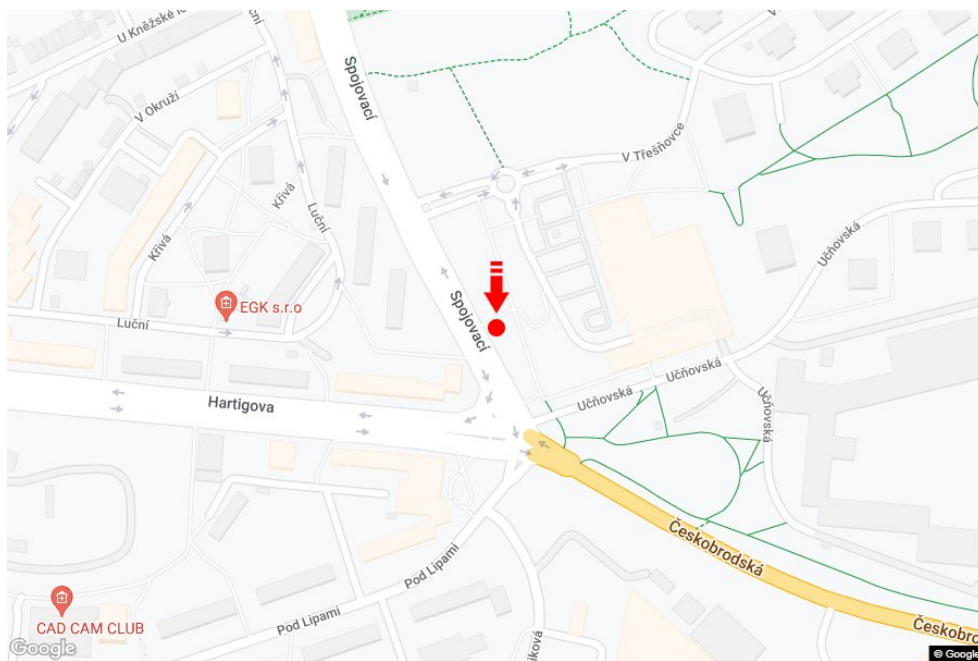

Město: **Praha 09 - Hrdlořezy**

Okres: **Praha**

Kraj: **Hlavní město Praha**

Typ: **Bigboard**

Adresa: **Spojovací /Koněvova KAUFLAND
sm.Sokolovská,dc**

Souřadnice (WGS84): **50.092492 N 14.497899 E**

Rozměry: **600x300**

Umístění panelu

- ☐ centrum
- ☒ okrajová čtvrť
- ☐ obchodní čtvrť
- ☒ obytná čtvrť
- ☐ průmyslová čtvrť
- ☒ nezastavěné plochy

Komunikace

- ☐ dálnice
- ☐ silnice I. třídy
- ☐ silnice ostatní
- ☒ ulice
- ☒ příjezd
- ☐ výjezd
- ☐ parkoviště
- ☒ pěší zóna
- ☒ křižovatka

Poloha

- ☒ kolmo
- ☐ šikmo
- ☐ rovnoběžně
- ☒ samostatný

Viditelnost

- ☐ do 20 m
- ☐ 20 - 50 m
- ☒ 50 - 100 m
- ☐ přes 100 m
- ☒ vlastní osvětlení

Okolí panelu

☒ MHD	☐ nádraží ČD, ČSAD	☐ pošta	☒ PNS
☐ kulturní zařízení	☐ sportovní zařízení	☐ zdravotnické zařízení	☒ obchody
☐ obchodní dům	☒ supermarket	☐ čerpací stanice	☒ škola ZŠ, SŠ, VŠ
☐ banka	☒ restaurace	☐ hotel