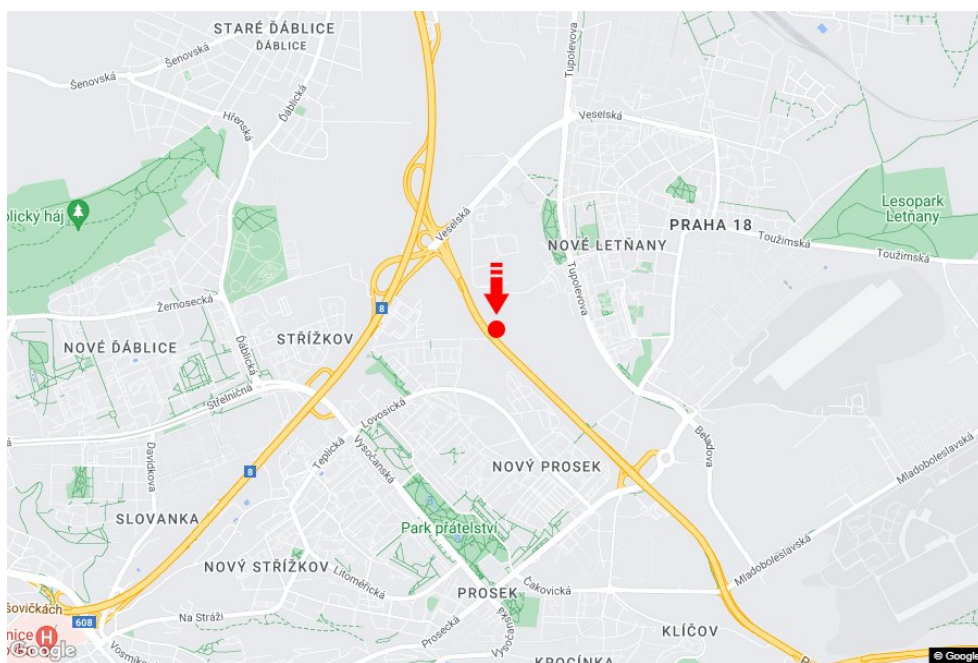

Město: **Praha 09 - Letňany**

Adresa: **Kbelská E55 výjezd sm.Teplice,D8,zc**

Okres: **Praha**

Souřadnice (WGS84): **50.1314351 N 14.4996925 E**

Kraj: **Hlavní město Praha**

Rozměry: **510x240**

Typ: **Billboard**

Umístění panelu

- ☐ centrum
- ☒ okrajová čtvrť
- ☐ obchodní čtvrť
- ☐ obytná čtvrť
- ☐ průmyslová čtvrť
- ☒ nezastavěné plochy

Komunikace

- ☐ dálnice
- ☒ silnice I. třídy
- ☐ silnice ostatní
- ☐ ulice
- ☐ příjezd
- ☒ výjezd
- ☐ parkoviště
- ☐ pěší zóna
- ☐ křižovatka

Poloha

- ☒ kolmo
- ☐ šikmo
- ☐ rovnoběžně
- ☒ samostatný

Viditelnost

- ☐ do 20 m
- ☐ 20 - 50 m
- ☒ 50 - 100 m
- ☐ přes 100 m
- ☐ vlastní osvětlení

Okolí panelu

☐ MHD	☐ nádraží ČD, ČSAD	☐ pošta	☐ PNS
☐ kulturní zařízení	☐ sportovní zařízení	☐ zdravotnické zařízení	☐ obchody
☐ obchodní dům	☐ supermarket	☐ čerpací stanice	☐ škola ZŠ, SŠ, VŠ
☐ banka	☐ restaurace	☐ hotel