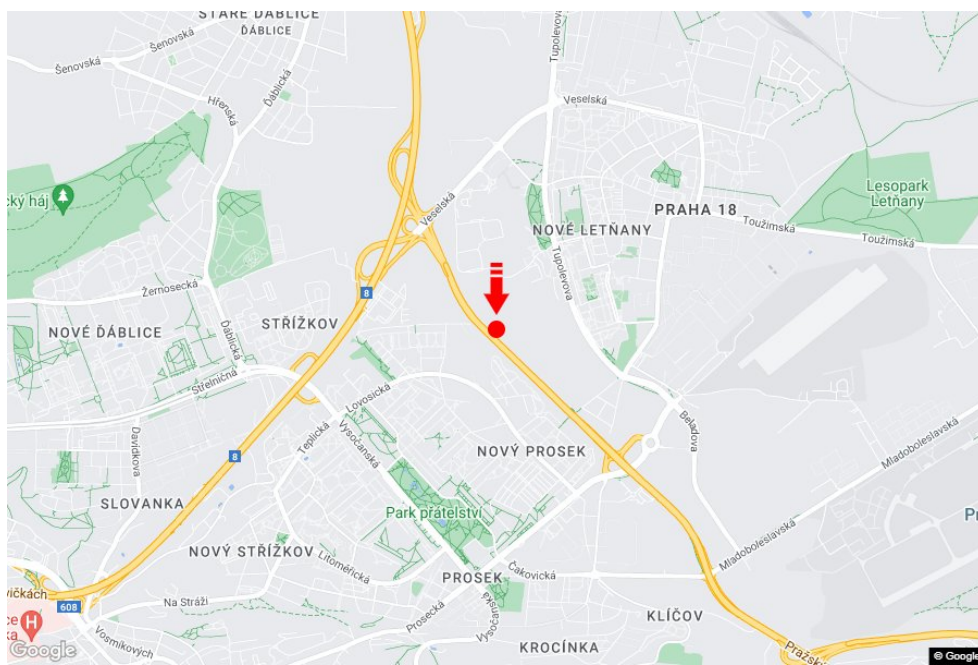

Město: **Praha 09 - Letňany**Okres: **Praha**Kraj: **Hlavní město Praha**Typ: **Billboard**Adresa: **Kbelská E55 výjezd sm.Teplice,D8,zc**Souřadnice (WGS84): **50.1306498 N 14.5009389 E**Rozměry: **510x240****Umístění panelu**

- centrum
 okrajová čtvrť
 obchodní čtvrť
 obytná čtvrť
 průmyslová čtvrť
 nezastavěné plochy

Komunikace

- dálnice
 silnice I. třídy
 silnice ostatní
 ulice
 příjezd
 výjezd
 parkoviště
 pěší zóna
 křižovatka

Poloha

- kolmo
 šikmo
 rovnoběžně
 samostatný

Viditelnost

- do 20 m
 20 - 50 m
 50 - 100 m
 přes 100 m
 vlastní osvětlení

**Okolí panelu**

- | | | | |
|--|---|---|---|
| <input type="checkbox"/> MHD | <input type="checkbox"/> nádraží ČD, ČSAD | <input type="checkbox"/> pošta | <input type="checkbox"/> PNS |
| <input type="checkbox"/> kulturní zařízení | <input type="checkbox"/> sportovní zařízení | <input type="checkbox"/> zdravotnické zařízení | <input type="checkbox"/> obchody |
| <input type="checkbox"/> obchodní dům | <input type="checkbox"/> supermarket | <input checked="" type="checkbox"/> čerpací stanice | <input type="checkbox"/> škola ZŠ, SŠ, VŠ |
| <input type="checkbox"/> banka | <input type="checkbox"/> restaurace | <input type="checkbox"/> hotel | |