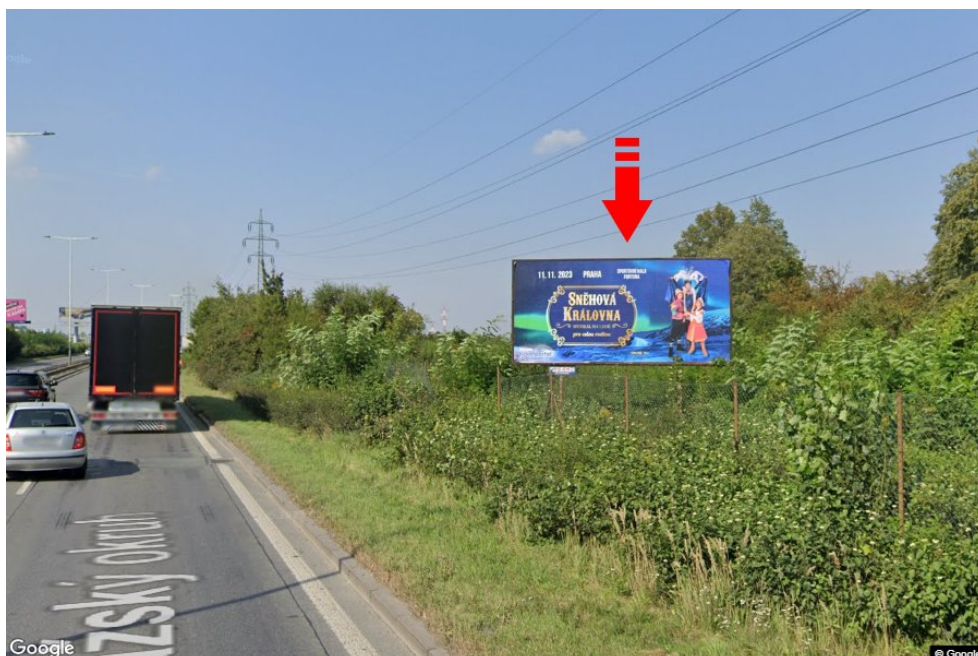

Město: **Praha 09 - Letňany**

Okres: **Praha**

Kraj: **Hlavní město Praha**

Typ: **Billboard**

Adresa: **Kbelská E55 výjezd sm.Teplice,D8,zc**

Souřadnice (WGS84): **50.1306498 N 14.5009389 E**

Rozměry: **510x240**

Umístění panelu

1. ☐ centrum
   ☒ okrajová čtvrť
   ☐ obchodní čtvrť
   ☐ obytná čtvrť
   ☐ průmyslová čtvrť
   ☒ nezastavěné plochy

Komunikace

1. ☐ dálnice
   ☒ silnice I. třídy
   ☐ silnice ostatní
   ☐ ulice
   ☐ příjezd
   ☒ výjezd
   ☐ parkoviště
   ☐ pěší zóna
   ☐ křižovatka

Poloha

1. ☒ kolmo
   ☐ šikmo
   ☐ rovnoběžně
   ☒ samostatný

Viditelnost

1. ☐ do 20 m
   ☐ 20 - 50 m
   ☐ 50 - 100 m
   ☒ přes 100 m
   ☐ vlastní osvětlení

Okolí panelu

☐ MHD	☐ nádraží ČD, ČSAD	☐ pošta	☐ PNS
☐ kulturní zařízení	☐ sportovní zařízení	☐ zdravotnické zařízení	☐ obchody
☐ obchodní dům	☐ supermarket	☒ čerpací stanice	☐ škola ZŠ, SŠ, VŠ
☐ banka	☐ restaurace	☐ hotel