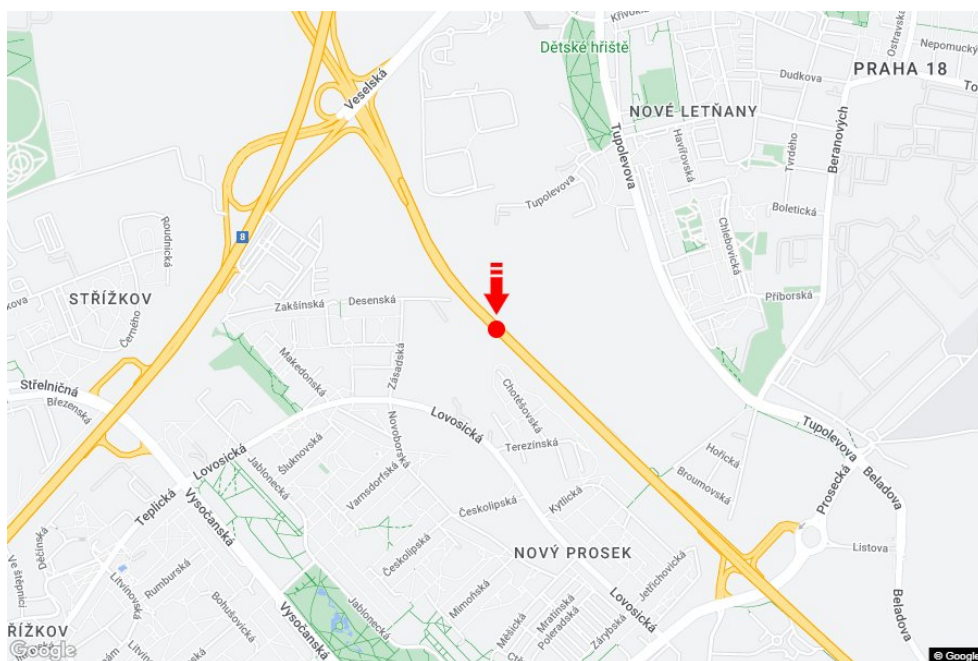

Město: **Praha 09 - Letňany**

Adresa: **Kbelská E55 příjezd od Teplic,D8,dc**

Okres: **Praha**

Souřadnice **50.130369 N 14.500686 E**

Kraj: **Hlavní město Praha**

(WGS84):

Typ: **Billboard**

Rozměry: **510x240**

Umístění panelu

- ☐ centrum
- ☒ okrajová čtvrť
- ☐ obchodní čtvrť
- ☐ obytná čtvrť
- ☐ průmyslová čtvrť
- ☒ nezastavěné plochy

Komunikace

- ☐ dálnice
- ☒ silnice I. třídy
- ☐ silnice ostatní
- ☐ ulice
- ☒ příjezd
- ☐ výjezd
- ☐ parkoviště
- ☐ pěší zóna
- ☐ křižovatka

Poloha

- ☒ kolmo
- ☐ šikmo
- ☐ rovnoběžně
- ☒ samostatný

Viditelnost

- ☐ do 20 m
- ☐ 20 - 50 m
- ☐ 50 - 100 m
- ☒ přes 100 m
- ☐ vlastní osvětlení

Okolí panelu

☐ MHD	☐ nádraží ČD, ČSAD	☐ pošta	☐ PNS
☐ kulturní zařízení	☐ sportovní zařízení	☐ zdravotnické zařízení	☐ obchody
☐ obchodní dům	☐ supermarket	☒ čerpací stanice	☐ škola ZŠ, SŠ, VŠ
☐ banka	☐ restaurace	☐ hotel