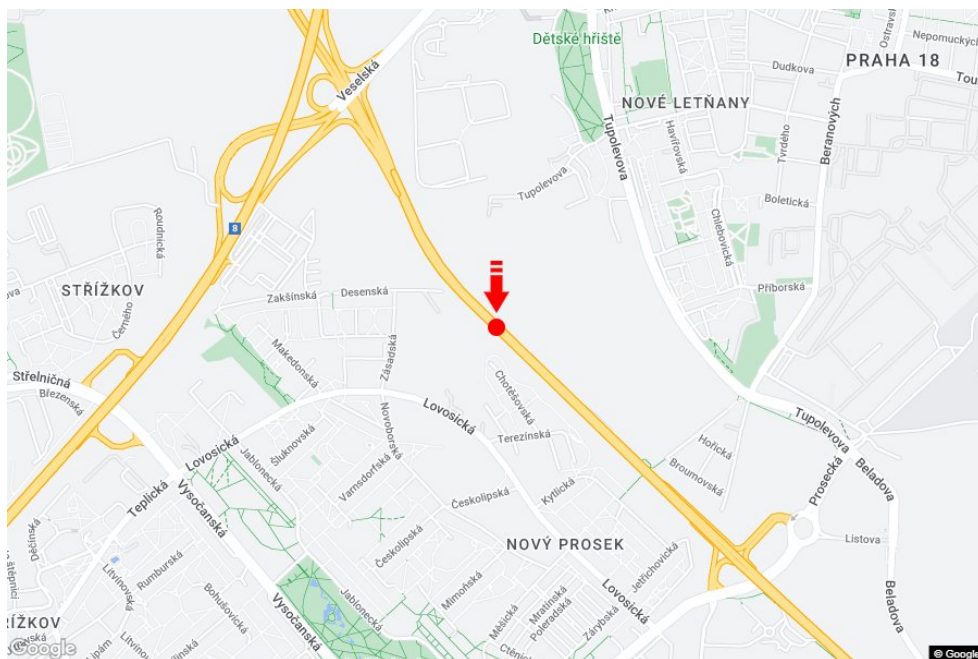

Město: **Praha 09 - Letňany**Okres: **Praha**Kraj: **Hlavní město Praha**Typ: **Billboard**Adresa: **Kbelská E55 příjezd od Teplic,D8,dc**Souřadnice (WGS84): **50.1302032 N 14.5009836 E**Rozměry: **510x240****Umístění panelu**

- centrum
- okrajová čtvrť
- obchodní čtvrť
- obytná čtvrť
- průmyslová čtvrť
- nezastavěné plochy

Komunikace

- dálnice
- silnice I. třídy
- silnice ostatní
- ulice
- příjezd
- výjezd
- parkoviště
- pěší zóna
- křižovatka

Poloha

- kolmo
- šikmo
- rovnoběžně
- samostatný

Viditelnost

- do 20 m
- 20 - 50 m
- 50 - 100 m
- přes 100 m
- vlastní osvětlení

**Okolí panelu**

- | | | | |
|--|---|---|---|
| <input type="checkbox"/> MHD | <input type="checkbox"/> nádraží ČD, ČSAD | <input type="checkbox"/> pošta | <input type="checkbox"/> PNS |
| <input type="checkbox"/> kulturní zařízení | <input type="checkbox"/> sportovní zařízení | <input type="checkbox"/> zdravotnické zařízení | <input type="checkbox"/> obchody |
| <input type="checkbox"/> obchodní dům | <input type="checkbox"/> supermarket | <input checked="" type="checkbox"/> čerpací stanice | <input type="checkbox"/> škola ZŠ, SŠ, VŠ |
| <input type="checkbox"/> banka | <input type="checkbox"/> restaurace | <input type="checkbox"/> hotel | |