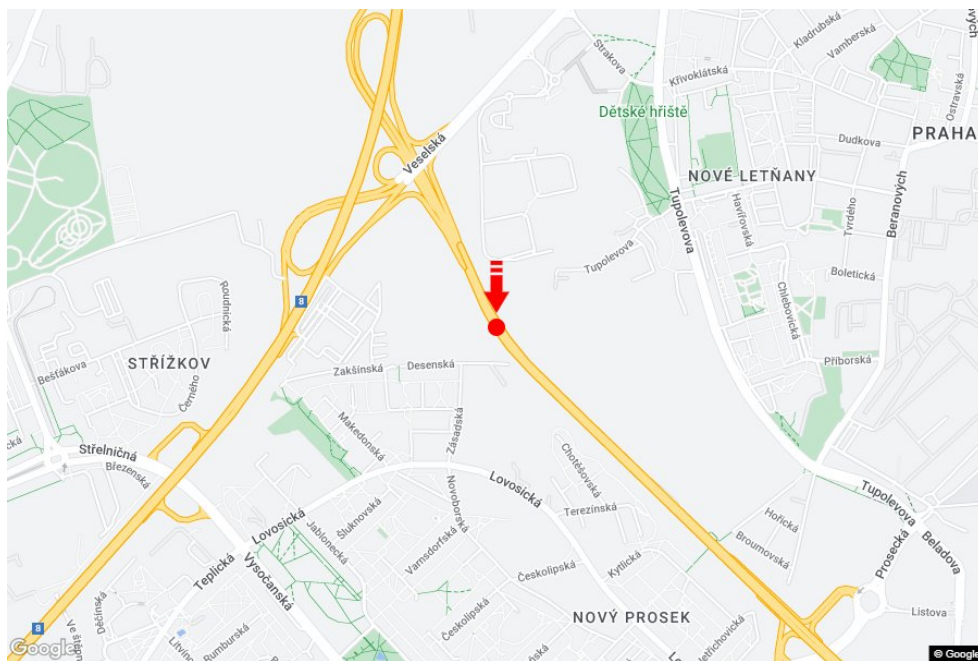

Město: **Praha 09 - Letňany**Adresa: **Kbelská E55 příjezd od Teplic, D8, dc**Okres: **Praha**Souřadnice (WGS84): **50.1320526 N 14.4983694 E**Kraj: **Hlavní město Praha**Rozměry: **510x240**Typ: **Billboard****Umístění panelu**

- centrum
- okrajová čtvrť
- obchodní čtvrť
- obytná čtvrť
- průmyslová čtvrť
- nezastavěné plochy

Komunikace

- dálnice
- silnice I. třídy
- silnice ostatní
- ulice
- příjezd
- výjezd
- parkoviště
- pěší zóna
- křižovatka

Poloha

- kolmo
- šikmo
- rovnoběžně
- samostatný

Viditelnost

- do 20 m
- 20 - 50 m
- 50 - 100 m
- přes 100 m
- vlastní osvětlení

**Okolí panelu**

- | | | | |
|--|---|--|---|
| <input type="checkbox"/> MHD | <input type="checkbox"/> nádraží ČD, ČSAD | <input type="checkbox"/> pošta | <input type="checkbox"/> PNS |
| <input type="checkbox"/> kulturní zařízení | <input type="checkbox"/> sportovní zařízení | <input type="checkbox"/> zdravotnické zařízení | <input type="checkbox"/> obchody |
| <input type="checkbox"/> obchodní dům | <input type="checkbox"/> supermarket | <input type="checkbox"/> čerpací stanice | <input type="checkbox"/> škola ZŠ, SŠ, VŠ |
| <input type="checkbox"/> banka | <input type="checkbox"/> restaurace | <input type="checkbox"/> hotel | |