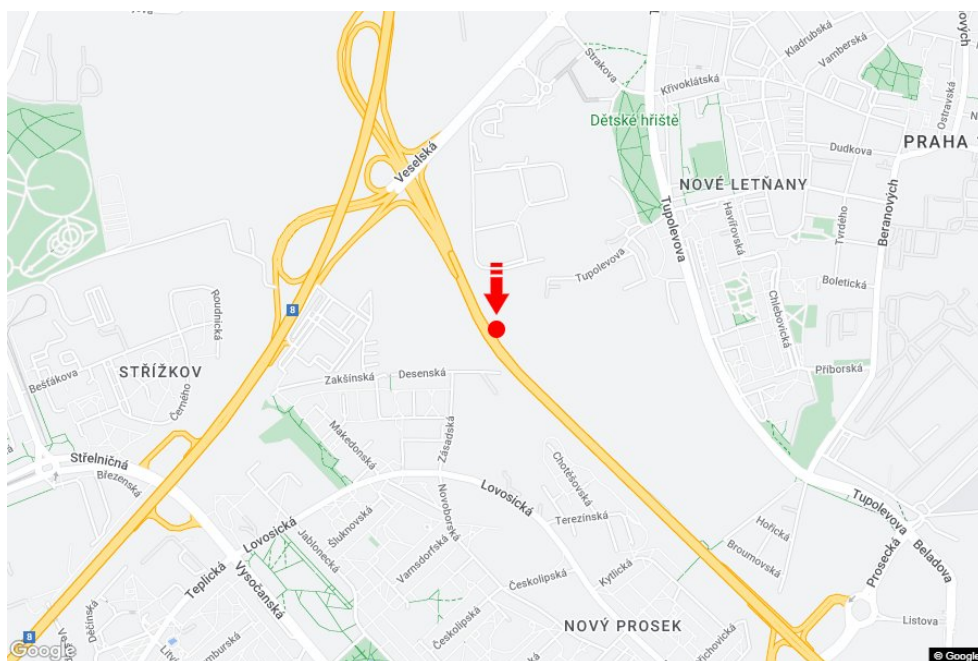

Město: **Praha 09 - Letňany**

Okres: **Praha**

Kraj: **Hlavní město Praha**

Typ: **Billboard**

Adresa: **Kbelská E55 výjezd sm.Teplice,D8,zc**

Souřadnice (WGS84): **50.1322234 N 14.4987054 E**

Rozměry: **510x240**

Umístění panelu

- ☐ centrum
- ☒ okrajová čtvrť
- ☐ obchodní čtvrť
- ☐ obytná čtvrť
- ☐ průmyslová čtvrť
- ☒ nezastavěné plochy

Komunikace

- ☐ dálnice
- ☒ silnice I. třídy
- ☐ silnice ostatní
- ☐ ulice
- ☐ příjezd
- ☒ výjezd
- ☐ parkoviště
- ☐ pěší zóna
- ☐ křižovatka

Poloha

- ☒ kolmo
- ☐ šikmo
- ☐ rovnoběžně
- ☒ samostatný

Viditelnost

- ☐ do 20 m
- ☒ 20 - 50 m
- ☐ 50 - 100 m
- ☐ přes 100 m
- ☐ vlastní osvětlení

Okolí panelu

☐ MHD	☐ nádraží ČD, ČSAD	☐ pošta	☐ PNS
☐ kulturní zařízení	☐ sportovní zařízení	☐ zdravotnické zařízení	☐ obchody
☒ obchodní dům	☐ supermarket	☐ čerpací stanice	☐ škola ZŠ, SŠ, VŠ
☐ banka	☐ restaurace	☐ hotel