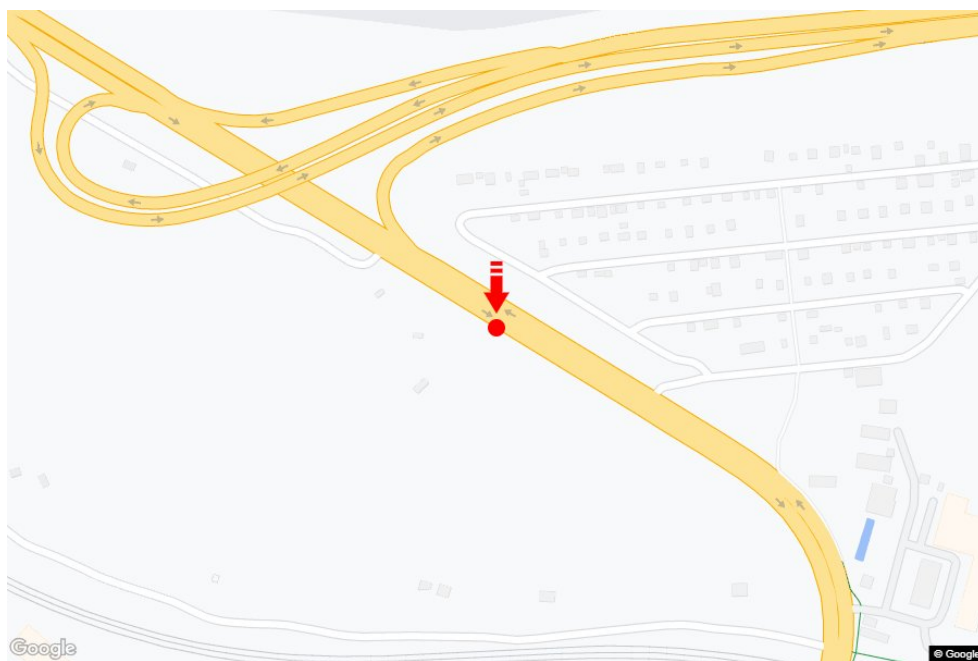

Město: **Praha 09 - Vysočany**Okres: **Praha**Kraj: **Hlavní město Praha**Typ: **Bigboard**Adresa: **Kbelská /Novopacká příjezd od Teplic,D8,dc**Souřadnice (WGS84): **50.1134273 N 14.5279964 E**Rozměry: **600x300****Umístění panelu**

- centrum
- okrajová čtvrť
- obchodní čtvrť
- obytná čtvrť
- průmyslová čtvrť
- nezastavěné plochy

Komunikace

- dálnice
- silnice I. třídy
- silnice ostatní
- ulice
- příjezd
- výjezd
- parkoviště
- pěší zóna
- křižovatka

Poloha

- kolmo
- šikmo
- rovnoběžně
- samostatný

Viditelnost

- do 20 m
- 20 - 50 m
- 50 - 100 m
- přes 100 m
- vlastní osvětlení

**Okolí panelu**

- | | | | |
|--|---|--|---|
| <input type="checkbox"/> MHD | <input type="checkbox"/> nádraží ČD, ČSAD | <input type="checkbox"/> pošta | <input type="checkbox"/> PNS |
| <input type="checkbox"/> kulturní zařízení | <input type="checkbox"/> sportovní zařízení | <input type="checkbox"/> zdravotnické zařízení | <input type="checkbox"/> obchody |
| <input type="checkbox"/> obchodní dům | <input type="checkbox"/> supermarket | <input type="checkbox"/> čerpací stanice | <input type="checkbox"/> škola ZŠ, SŠ, VŠ |
| <input type="checkbox"/> banka | <input type="checkbox"/> restaurace | <input type="checkbox"/> hotel | |