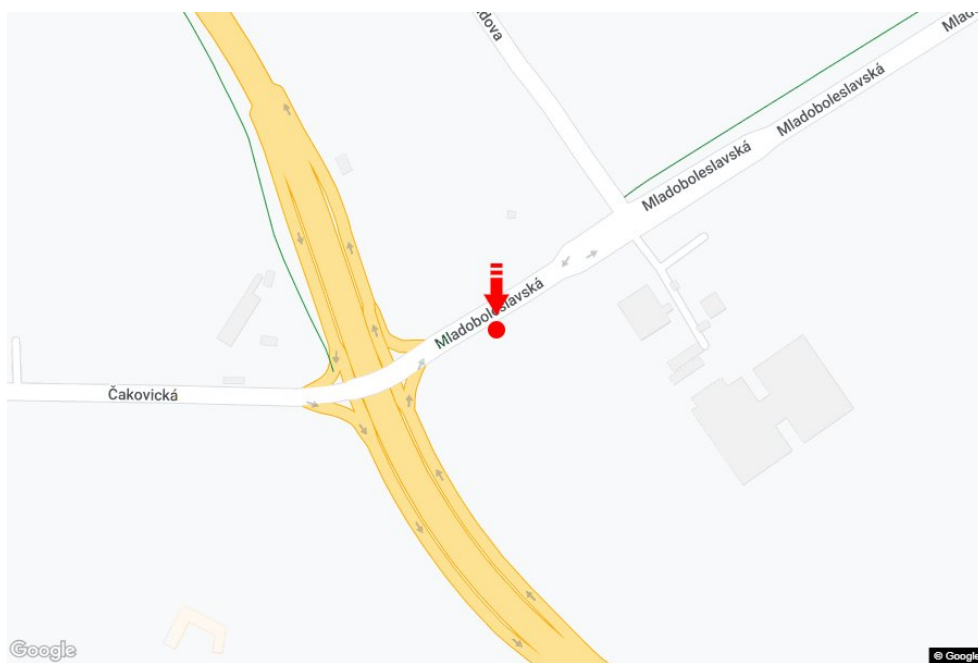

Město: **Praha 09 - Vysočany**

Okres: **Praha**

Kraj: **Hlavní město Praha**

Typ: **Bigboard**

Adresa: **Mladoboleslavská /Kbelská výjezd
sm.Liberec,M.B.,D10,zc**

Souřadnice **50.1189679 N 14.5188975 E**
(WGS84):

Rozměry: **600x300**

Umístění panelu

- ☐ centrum
- ☒ okrajová čtvrť
- ☐ obchodní čtvrť
- ☐ obytná čtvrť
- ☒ průmyslová čtvrť
- ☒ nezastavěné plochy

Komunikace

- ☐ dálnice
- ☐ silnice I. třídy
- ☐ silnice ostatní
- ☒ ulice
- ☐ příjezd
- ☒ výjezd
- ☐ parkoviště
- ☒ pěší zóna
- ☐ křižovatka

Poloha

- ☒ kolmo
- ☐ šikmo
- ☐ rovnoběžně
- ☒ samostatný

Viditelnost

- ☐ do 20 m
- ☐ 20 - 50 m
- ☐ 50 - 100 m
- ☒ přes 100 m
- ☒ vlastní osvětlení

Okolí panelu

☒ MHD	☐ nádraží ČD, ČSAD	☐ pošta	☐ PNS
☐ kulturní zařízení	☐ sportovní zařízení	☐ zdravotnické zařízení	☐ obchody
☐ obchodní dům	☐ supermarket	☐ čerpací stanice	☐ škola ZŠ, SŠ, VŠ
☐ banka	☐ restaurace	☐ hotel