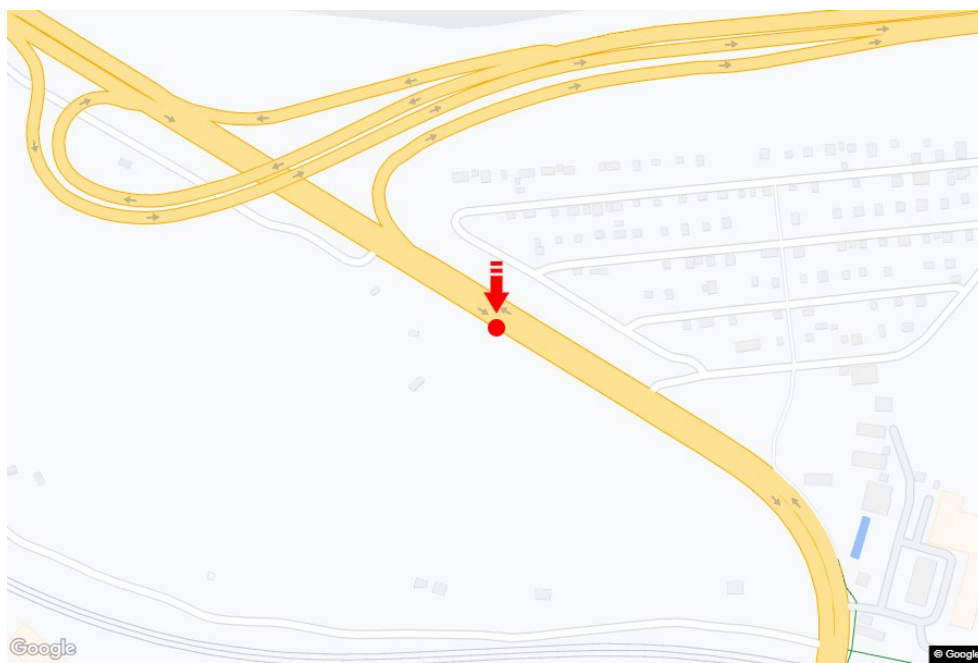

Město: **Praha 09 - Vysočany**Okres: **Praha**Kraj: **Hlavní město Praha**Typ: **Bigboard**Adresa: **Kbelská /Novopacká výjezd  
sm.Teplice,D8,zc**Souřadnice (WGS84): **50.1134139 N 14.5280359 E**Rozměry: **600x300****Umístění panelu**

- centrum
- okrajová čtvrť
- obchodní čtvrť
- obytná čtvrť
- průmyslová čtvrť
- nezastavěné plochy

**Komunikace**

- dálnice
- silnice I. třídy
- silnice ostatní
- ulice
- příjezd
- výjezd
- parkoviště
- pěší zóna
- křižovatka

**Poloha**

- kolmo
- šikmo
- rovnoběžně
- samostatný

**Viditelnost**

- do 20 m
- 20 - 50 m
- 50 - 100 m
- přes 100 m
- vlastní osvětlení

**Okolí panelu**

- |  |   |  |   |
|--|---|--|---|
| <input type="checkbox"/> MHD               | <input type="checkbox"/> nádraží ČD, ČSAD   | <input type="checkbox"/> pošta                 | <input type="checkbox"/> PNS              |
| <input type="checkbox"/> kulturní zařízení | <input type="checkbox"/> sportovní zařízení | <input type="checkbox"/> zdravotnické zařízení | <input type="checkbox"/> obchody          |
| <input type="checkbox"/> obchodní dům      | <input type="checkbox"/> supermarket        | <input type="checkbox"/> čerpací stanice       | <input type="checkbox"/> škola ZŠ, SŠ, VŠ |
| <input type="checkbox"/> banka             | <input type="checkbox"/> restaurace         | <input type="checkbox"/> hotel                 |   |