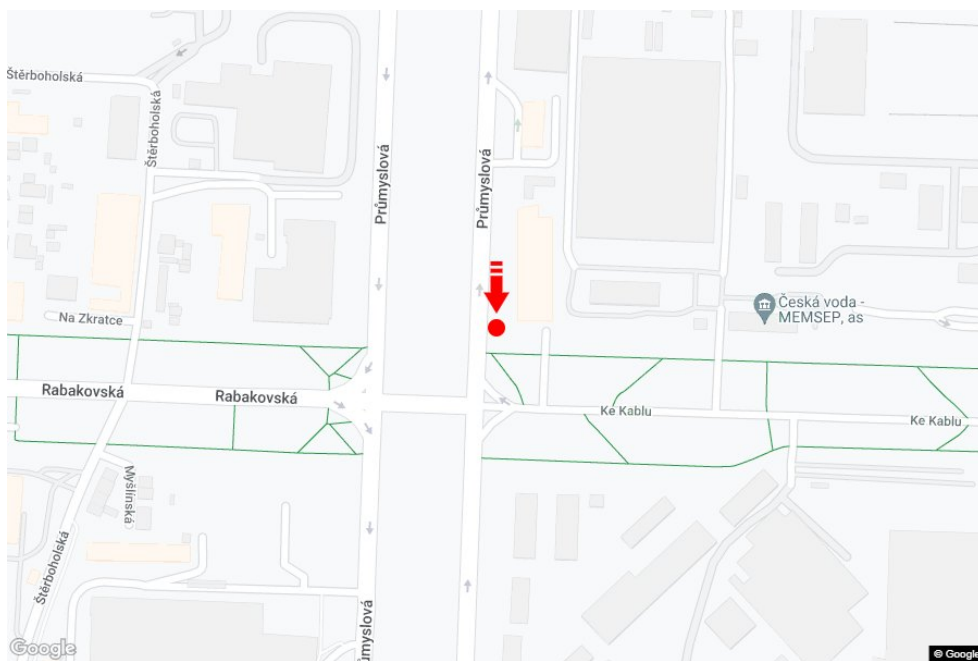

Město: **Praha 10 - Hostivař**

Okres: **Praha**

Kraj: **Hlavní město Praha**

Typ: **Bigboard**

Adresa: **Průmyslová /Ke Kablu
sm.Kbelská,D8,D10,EUROPARK**

Souřadnice (WGS84): **50.0626113 N 14.5375186 E**

Rozměry: **600x300**

Umístění panelu

1. ☐ centrum
   ☒ okrajová čtvrť
   ☐ obchodní čtvrť
   ☐ obytná čtvrť
   ☒ průmyslová čtvrť
   ☒ nezastavěné plochy

Komunikace

1. ☐ dálnice
   ☐ silnice I. třídy
   ☐ silnice ostatní
   ☒ ulice
   ☐ příjezd
   ☒ výjezd
   ☐ parkoviště
   ☐ pěší zóna
   ☒ křižovatka

Poloha

1. ☒ kolmo
   ☐ šikmo
   ☐ rovnoběžně
   ☒ samostatný

Viditelnost

1. ☐ do 20 m
   ☐ 20 - 50 m
   ☐ 50 - 100 m
   ☒ přes 100 m
   ☒ vlastní osvětlení

Okolí panelu

☐ MHD	☐ nádraží ČD, ČSAD	☐ pošta	☐ PNS
☐ kulturní zařízení	☐ sportovní zařízení	☐ zdravotnické zařízení	☐ obchody
☐ obchodní dům	☐ supermarket	☐ čerpací stanice	☐ škola ZŠ, SŠ, VŠ
☐ banka	☐ restaurace	☐ hotel