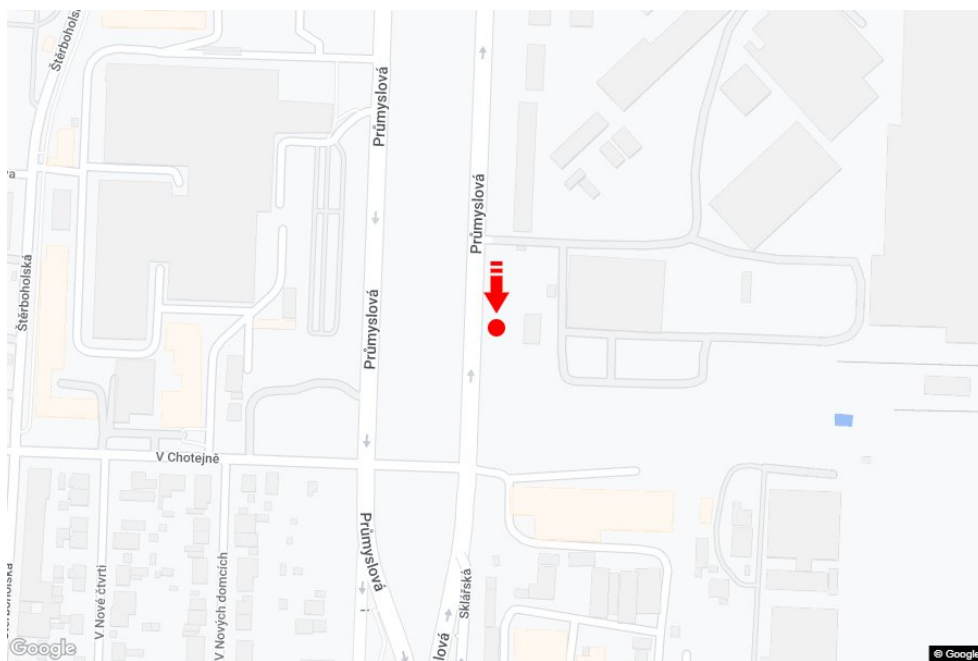

Město: **Praha 10 - Hostivař**

Okres: **Praha**

Kraj: **Hlavní město Praha**

Typ: **Bigboard**

Adresa: **Průmyslová /V Chotejně
sm.Kbelská,D8,D10,EUROPARK**

Souřadnice (WGS84): **50.0592379 N 14.5373703 E**

Rozměry: **600x300**

Umístění panelu

- ☐ centrum
- ☒ okrajová čtvrť
- ☐ obchodní čtvrť
- ☐ obytná čtvrť
- ☒ průmyslová čtvrť
- ☒ nezastavěné plochy

Komunikace

- ☐ dálnice
- ☐ silnice I. třídy
- ☐ silnice ostatní
- ☒ ulice
- ☐ příjezd
- ☒ výjezd
- ☐ parkoviště
- ☐ pěší zóna
- ☐ křižovatka

Poloha

- ☒ kolmo
- ☐ šikmo
- ☐ rovnoběžně
- ☒ samostatný

Viditelnost

- ☐ do 20 m
- ☐ 20 - 50 m
- ☐ 50 - 100 m
- ☒ přes 100 m
- ☒ vlastní osvětlení

Okolí panelu

☐ MHD	☐ nádraží ČD, ČSAD	☐ pošta	☐ PNS
☐ kulturní zařízení	☐ sportovní zařízení	☐ zdravotnické zařízení	☐ obchody
☐ obchodní dům	☐ supermarket	☐ čerpací stanice	☐ škola ZŠ, SŠ, VŠ
☐ banka	☐ restaurace	☐ hotel