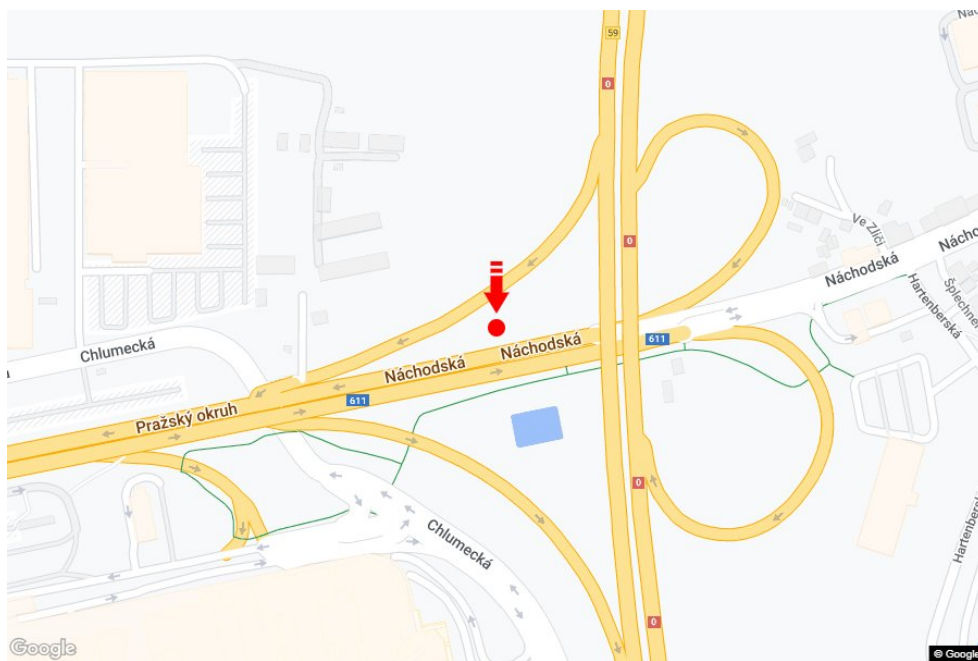

Město: **Praha 09 - Černý Most**Okres: **Praha**Kraj: **Hlavní město Praha**Typ: **Bigboard**Adresa: **Chlumecká /Náchodská CČM sm.okruh D0
vých.,zc**Souřadnice (WGS84): **50.1108021 N 14.5866901 E**Rozměry: **600x300****Umístění panelu**

- centrum
- okrajová čtvrť
- obchodní čtvrť
- obytná čtvrť
- průmyslová čtvrť
- nezastavěné plochy

Komunikace

- dálnice
- silnice I. třídy
- silnice ostatní
- ulice
- příjezd
- výjezd
- parkoviště
- pěší zóna
- křižovatka

Poloha

- kolmo
- šikmo
- rovnoběžně
- samostatný

Viditelnost

- do 20 m
- 20 - 50 m
- 50 - 100 m
- přes 100 m
- vlastní osvětlení

**Okolí panelu**

- | | | | |
|--|--|---|---|
| <input type="checkbox"/> MHD | <input type="checkbox"/> nádraží ČD, ČSAD | <input type="checkbox"/> pošta | <input type="checkbox"/> PNS |
| <input type="checkbox"/> kulturní zařízení | <input checked="" type="checkbox"/> sportovní zařízení | <input type="checkbox"/> zdravotnické zařízení | <input checked="" type="checkbox"/> obchody |
| <input checked="" type="checkbox"/> obchodní dům | <input type="checkbox"/> supermarket | <input checked="" type="checkbox"/> čerpací stanice | <input type="checkbox"/> škola ZŠ, SŠ, VŠ |
| <input type="checkbox"/> banka | <input type="checkbox"/> restaurace | <input type="checkbox"/> hotel | |