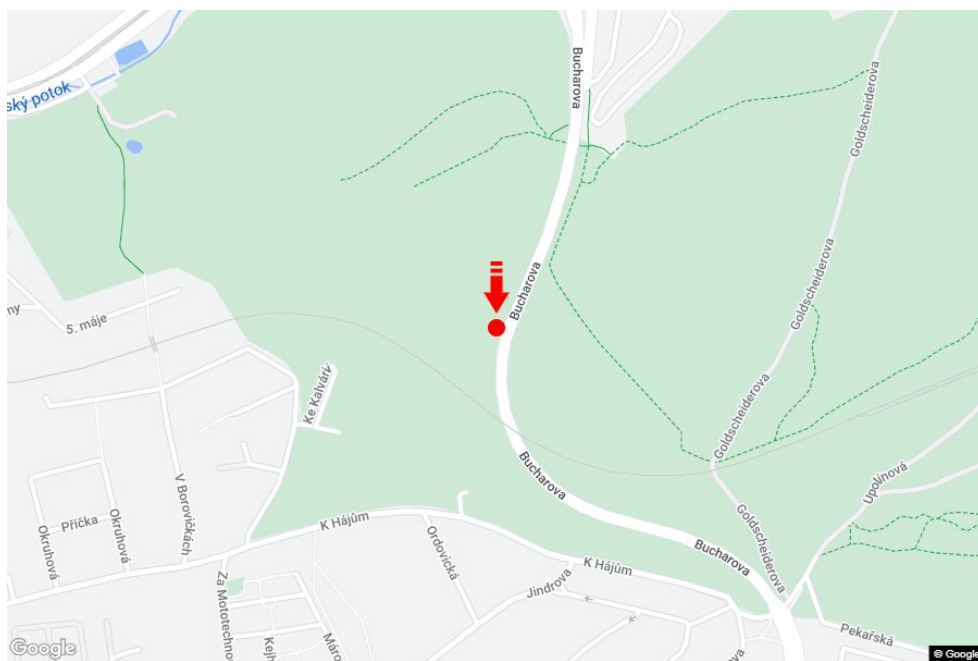

Město: **Praha 05 - Motol**
Okres: **Praha**
Kraj: **Hlavní město Praha**
Typ: **Bigboard**

Adresa: **Bucharova GOLF sm.Rozvadovská spojka,zc**
Souřadnice (WGS84): **50.062217 N 14.3335051 E**
Rozměry: **600x300**

Umístění panelu

1. ☐ centrum
   ☒ okrajová čtvrť
   ☐ obchodní čtvrť
   ☐ obytná čtvrť
   ☐ průmyslová čtvrť
   ☒ nezastavěné plochy

Komunikace

1. ☐ dálnice
   ☐ silnice I. třídy
   ☐ silnice ostatní
   ☒ ulice
   ☐ příjezd
   ☒ výjezd
   ☐ parkoviště
   ☐ pěší zóna
   ☐ křižovatka

Poloha

1. ☒ kolmo
   ☐ šikmo
   ☐ rovnoběžně
   ☒ samostatný

Viditelnost

1. ☐ do 20 m
   ☐ 20 - 50 m
   ☐ 50 - 100 m
   ☒ přes 100 m
   ☒ vlastní osvětlení

Okolí panelu

☐ MHD	☐ nádraží ČD, ČSAD	☐ pošta	☐ PNS
☐ kulturní zařízení	☒ sportovní zařízení	☐ zdravotnické zařízení	☐ obchody
☐ obchodní dům	☐ supermarket	☐ čerpací stanice	☐ škola ZŠ, SŠ, VŠ
☐ banka	☐ restaurace	☐ hotel