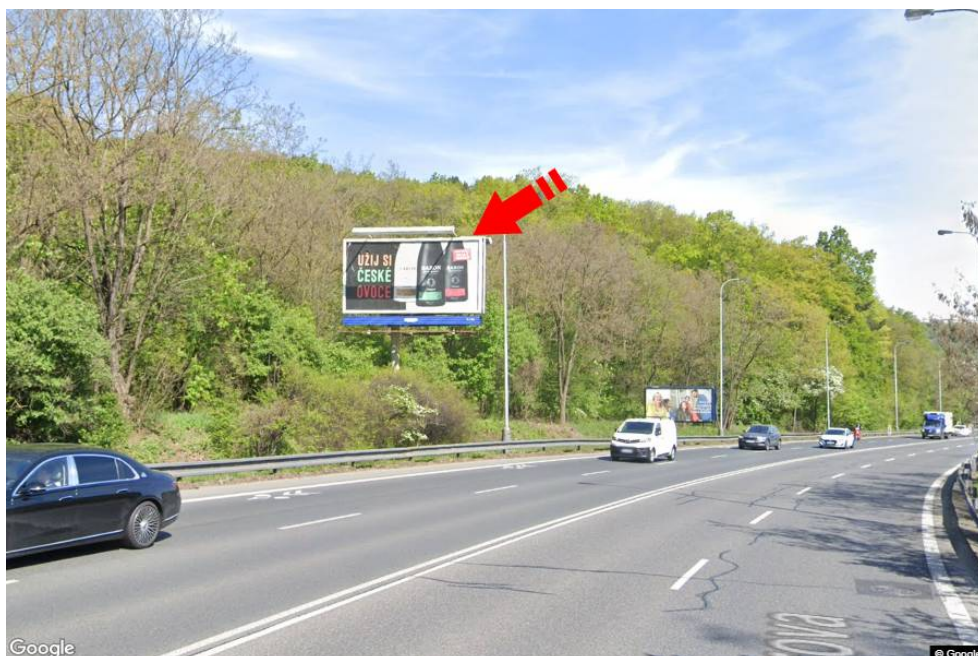

Město: **Praha 05 - Motol**
 Okres: **Praha**
 Kraj: **Hlavní město Praha**
 Typ: **Bigboard**

Adresa: **Bucharova GOLF sm.Plzeňská,dc**
 Souřadnice (WGS84): **50.0622008 N 14.3334979 E**
 Rozměry: **600x300**

Umístění panelu

- centrum
 okrajová čtvrť
 obchodní čtvrť
 obytná čtvrť
 průmyslová čtvrť
 nezastavěné plochy

Komunikace

- dálnice
 silnice I. třídy
 silnice ostatní
 ulice
 příjezd
 výjezd
 parkoviště
 pěší zóna
 křižovatka

Poloha

- kolmo
 šikmo
 rovnoběžně
 samostatný

Viditelnost

- do 20 m
 20 - 50 m
 50 - 100 m
 přes 100 m
 vlastní osvětlení

**Okolí panelu**

- | | | | |
|--|--|---|---|
| <input type="checkbox"/> MHD | <input type="checkbox"/> nádraží ČD, ČSAD | <input type="checkbox"/> pošta | <input type="checkbox"/> PNS |
| <input type="checkbox"/> kulturní zařízení | <input checked="" type="checkbox"/> sportovní zařízení | <input checked="" type="checkbox"/> zdravotnické zařízení | <input type="checkbox"/> obchody |
| <input type="checkbox"/> obchodní dům | <input type="checkbox"/> supermarket | <input type="checkbox"/> čerpací stanice | <input type="checkbox"/> škola ZŠ, SŠ, VŠ |
| <input type="checkbox"/> banka | <input type="checkbox"/> restaurace | <input type="checkbox"/> hotel | |