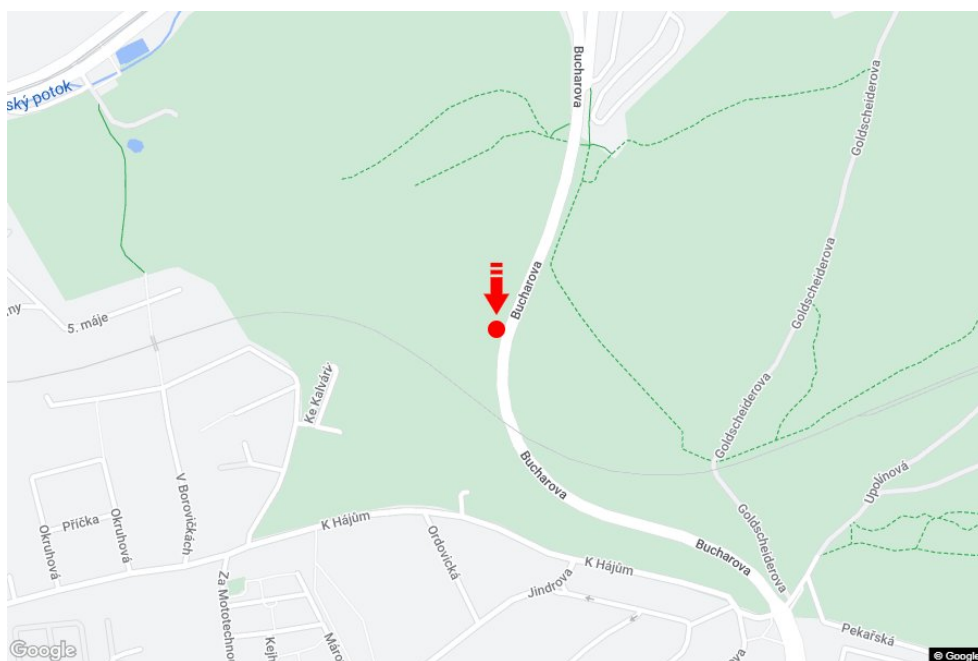

Město: **Praha 05 - Motol**
Okres: **Praha**
Kraj: **Hlavní město Praha**
Typ: **Bigboard**

Adresa: **Bucharova GOLF sm.Plzeňská,dc**
Souřadnice (WGS84): **50.0622008 N 14.3334979 E**
Rozměry: **600x300**

Umístění panelu

1. ☐ centrum
   ☒ okrajová čtvrť
   ☐ obchodní čtvrť
   ☐ obytná čtvrť
   ☐ průmyslová čtvrť
   ☒ nezastavěné plochy

Komunikace

1. ☐ dálnice
   ☐ silnice I. třídy
   ☐ silnice ostatní
   ☒ ulice
   ☒ příjezd
   ☐ výjezd
   ☐ parkoviště
   ☐ pěší zóna
   ☒ křižovatka

Poloha

1. ☒ kolmo
   ☐ šikmo
   ☐ rovnoběžně
   ☒ samostatný

Viditelnost

1. ☐ do 20 m
   ☐ 20 - 50 m
   ☐ 50 - 100 m
   ☒ přes 100 m
   ☒ vlastní osvětlení

Okolí panelu

☐ MHD	☐ nádraží ČD, ČSAD	☐ pošta	☐ PNS
☐ kulturní zařízení	☒ sportovní zařízení	☒ zdravotnické zařízení	☐ obchody
☐ obchodní dům	☐ supermarket	☐ čerpací stanice	☐ škola ZŠ, SŠ, VŠ
☐ banka	☐ restaurace	☐ hotel