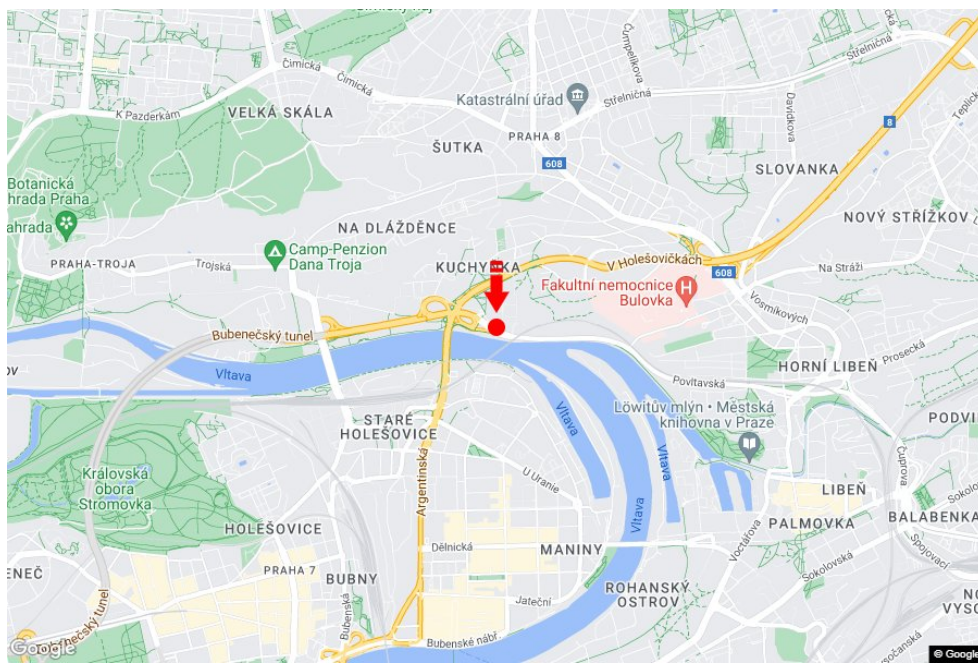

Město: **Praha 08 - Libeň**
 Okres: **Praha**
 Kraj: **Hlavní město Praha**
 Typ: **Billboard**

Adresa: **Povltavská sm.Zenklova,zc**
 Souřadnice (WGS84): **50.113885 N 14.4492305 E**
 Rozměry: **510x240**

Umístění panelu

- centrum
 okrajová čtvrť
 obchodní čtvrť
 obytná čtvrť
 průmyslová čtvrť
 nezastavěné plochy

Komunikace

- dálnice
 silnice I. třídy
 silnice ostatní
 ulice
 příjezd
 výjezd
 parkoviště
 pěší zóna
 křižovatka

Poloha

- kolmo
 šikmo
 rovnoběžně
 samostatný

Viditelnost

- do 20 m
 20 - 50 m
 50 - 100 m
 přes 100 m
 vlastní osvětlení

**Okolí panelu**

- | | | | |
|--|---|--|--|
| <input type="checkbox"/> MHD | <input type="checkbox"/> nádraží ČD, ČSAD | <input type="checkbox"/> pošta | <input type="checkbox"/> PNS |
| <input type="checkbox"/> kulturní zařízení | <input type="checkbox"/> sportovní zařízení | <input type="checkbox"/> zdravotnické zařízení | <input type="checkbox"/> obchody |
| <input type="checkbox"/> obchodní dům | <input type="checkbox"/> supermarket | <input type="checkbox"/> čerpací stanice | <input checked="" type="checkbox"/> škola ZŠ, SŠ, VŠ |
| <input type="checkbox"/> banka | <input type="checkbox"/> restaurace | <input type="checkbox"/> hotel | |