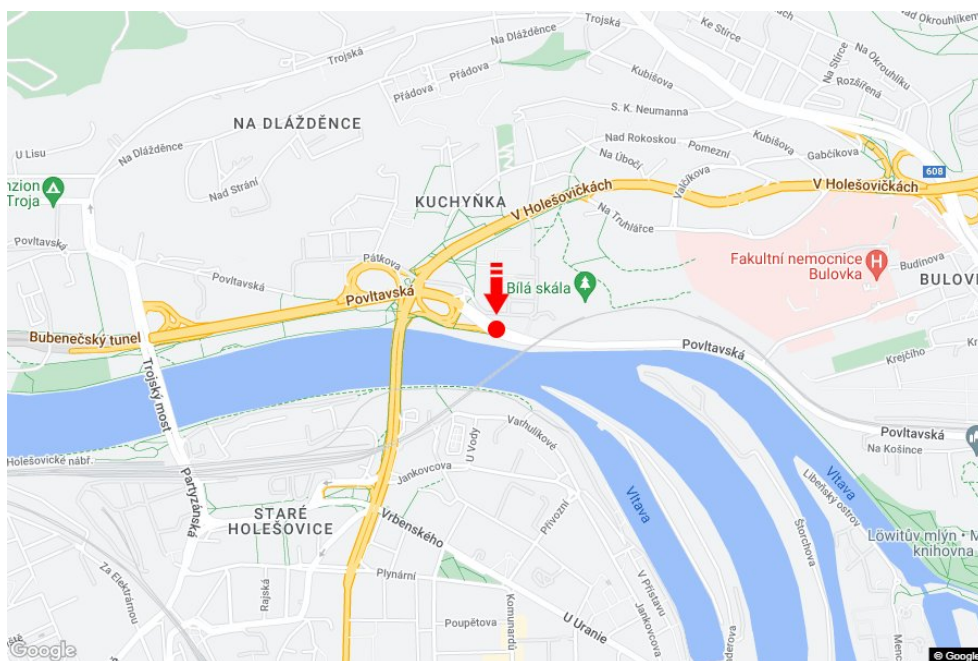

Město: **Praha 08 - Libeň**
 Okres: **Praha**
 Kraj: **Hlavní město Praha**
 Typ: **Billboard**

Adresa: **Povltavská sm. most Barikádníků, ZOO, dc**
 Souřadnice (WGS84): **50.1138843 N 14.4492731 E**
 Rozměry: **510x240**

Umístění panelu

- centrum
- okrajová čtvrť
- obchodní čtvrť
- obytná čtvrť
- průmyslová čtvrť
- nezastavěné plochy

Komunikace

- dálnice
- silnice I. třídy
- silnice ostatní
- ulice
- příjezd
- výjezd
- parkoviště
- pěší zóna
- křižovatka

Poloha

- kolmo
- šikmo
- rovnoběžně
- samostatný

Viditelnost

- do 20 m
- 20 - 50 m
- 50 - 100 m
- přes 100 m
- vlastní osvětlení

**Okolí panelu**

- | | | | |
|--|---|--|--|
| <input type="checkbox"/> MHD | <input type="checkbox"/> nádraží ČD, ČSAD | <input type="checkbox"/> pošta | <input type="checkbox"/> PNS |
| <input type="checkbox"/> kulturní zařízení | <input type="checkbox"/> sportovní zařízení | <input type="checkbox"/> zdravotnické zařízení | <input type="checkbox"/> obchody |
| <input type="checkbox"/> obchodní dům | <input type="checkbox"/> supermarket | <input type="checkbox"/> čerpací stanice | <input checked="" type="checkbox"/> škola ZŠ, SŠ, VŠ |
| <input type="checkbox"/> banka | <input type="checkbox"/> restaurace | <input type="checkbox"/> hotel | |