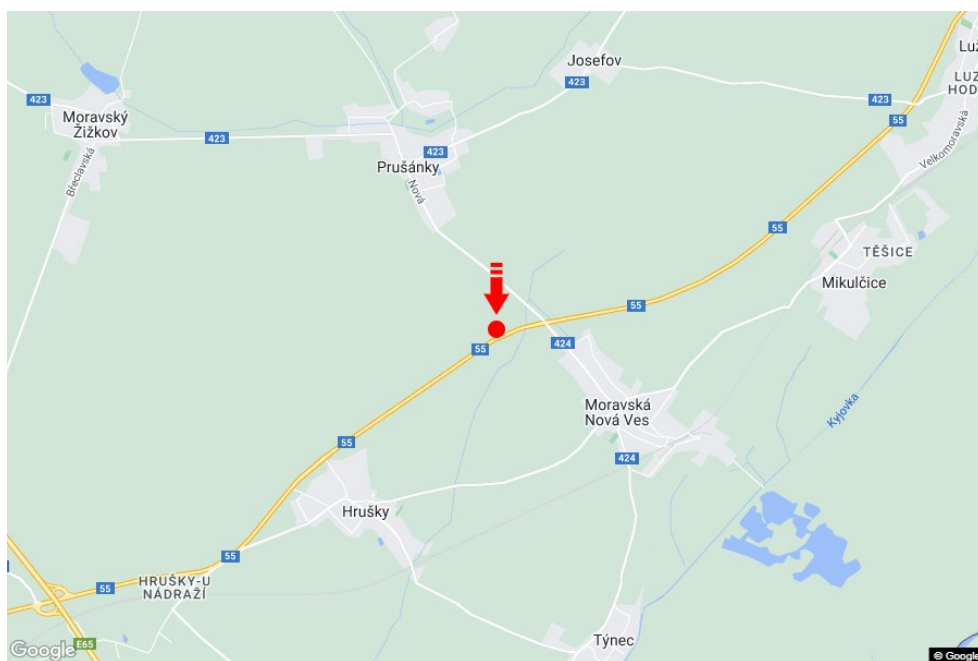

Město: **I/55 - 116.600**

Okres: **Brno-venkov**

Kraj: **Jihomoravský kraj**

Typ: **Billboard**

Adresa: **směr Břeclav Moravská Nová Ves**

Souřadnice
(WGS84): **48.810747 N 16.9945929 E**

Rozměry: **510x240**

Umístění panelu

- ☐ centrum
- ☐ okrajová čtvrť
- ☐ obchodní čtvrť
- ☐ obytná čtvrť
- ☐ průmyslová čtvrť
- ☐ nezastavěné plochy

Komunikace

- ☐ dálnice
- ☒ silnice I. třídy
- ☐ silnice ostatní
- ☐ ulice
- ☐ příjezd
- ☐ výjezd
- ☐ parkoviště
- ☐ pěší zóna
- ☐ křižovatka

Poloha

- ☒ kolmo
- ☐ šikmo
- ☐ rovnoběžně
- ☒ samostatný

Viditelnost

- ☐ do 20 m
- ☐ 20 - 50 m
- ☐ 50 - 100 m
- ☒ přes 100 m
- ☐ vlastní osvětlení

Okolí panelu

☐ MHD	☐ nádraží ČD, ČSAD	☐ pošta	☐ PNS
☐ kulturní zařízení	☐ sportovní zařízení	☐ zdravotnické zařízení	☐ obchody
☐ obchodní dům	☐ supermarket	☐ čerpací stanice	☐ škola ZŠ, SŠ, VŠ
☐ banka	☐ restaurace	☐ hotel