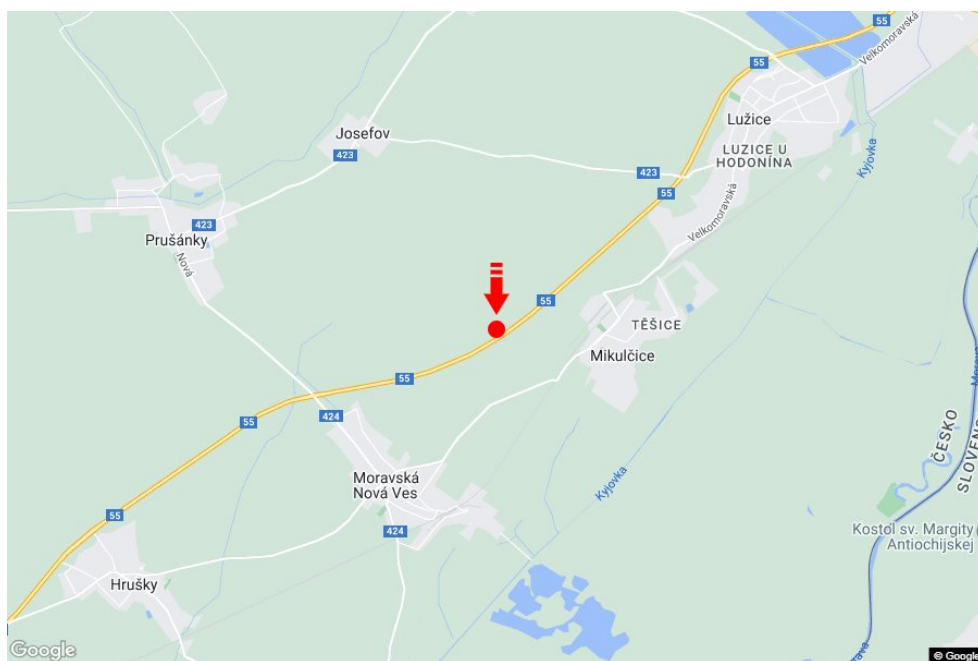

Město: **I/55 - 113.700**

Okres: **Brno-venkov**

Kraj: **Jihomoravský kraj**

Typ: **Billboard**

Adresa: **směr Břeclav Moravská Nová Ves**

Souřadnice
(WGS84): **48.8182548 N 17.0311897 E**

Rozměry: **510x240**

Umístění panelu

- ☐ centrum
- ☐ okrajová čtvrť
- ☐ obchodní čtvrť
- ☐ obytná čtvrť
- ☐ průmyslová čtvrť
- ☐ nezastavěné plochy

Komunikace

- ☐ dálnice
- ☒ silnice I. třídy
- ☐ silnice ostatní
- ☐ ulice
- ☐ příjezd
- ☐ výjezd
- ☐ parkoviště
- ☐ pěší zóna
- ☐ křižovatka

Poloha

- ☒ kolmo
- ☐ šikmo
- ☐ rovnoběžně
- ☒ samostatný

Viditelnost

- ☐ do 20 m
- ☐ 20 - 50 m
- ☐ 50 - 100 m
- ☒ přes 100 m
- ☐ vlastní osvětlení

Okolí panelu

☐ MHD	☐ nádraží ČD, ČSAD	☐ pošta	☐ PNS
☐ kulturní zařízení	☐ sportovní zařízení	☐ zdravotnické zařízení	☐ obchody
☐ obchodní dům	☐ supermarket	☐ čerpací stanice	☐ škola ZŠ, SŠ, VŠ
☐ banka	☐ restaurace	☐ hotel