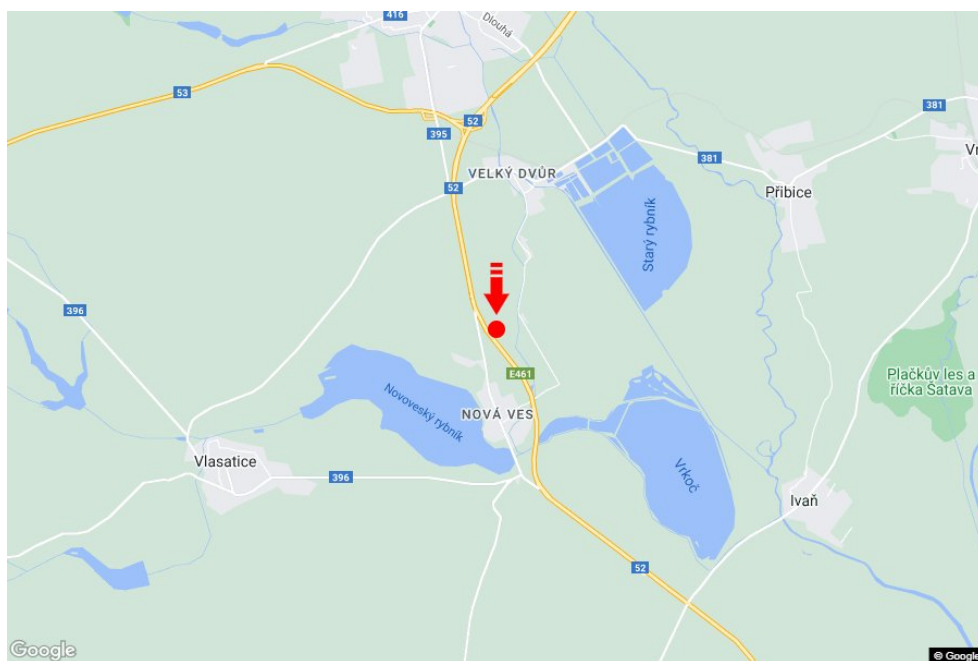

Město: **I/52 - 29.020**
Okres: **Znojmo**
Kraj: **Jihomoravský kraj**
Typ: **Billboard**

Adresa: **směr Brno příjezd Pohořelice**
Souřadnice (WGS84): **48.9465123 N 16.5271475 E**
Rozměry: **510x240**

Umístění panelu

- ☐ centrum
- ☐ okrajová čtvrť
- ☐ obchodní čtvrť
- ☐ obytná čtvrť
- ☐ průmyslová čtvrť
- ☐ nezastavěné plochy

Komunikace

- ☐ dálnice
- ☒ silnice I. třídy
- ☐ silnice ostatní
- ☐ ulice
- ☐ příjezd
- ☐ výjezd
- ☐ parkoviště
- ☐ pěší zóna
- ☐ křižovatka

Poloha

- ☒ kolmo
- ☐ šikmo
- ☐ rovnoběžně
- ☐ samostatný

Viditelnost

- ☐ do 20 m
- ☐ 20 - 50 m
- ☐ 50 - 100 m
- ☒ přes 100 m
- ☐ vlastní osvětlení

Okolí panelu

☐ MHD	☐ nádraží ČD, ČSAD	☐ pošta	☐ PNS
☐ kulturní zařízení	☐ sportovní zařízení	☐ zdravotnické zařízení	☐ obchody
☐ obchodní dům	☐ supermarket	☐ čerpací stanice	☐ škola ZŠ, SŠ, VŠ
☐ banka	☐ restaurace	☐ hotel