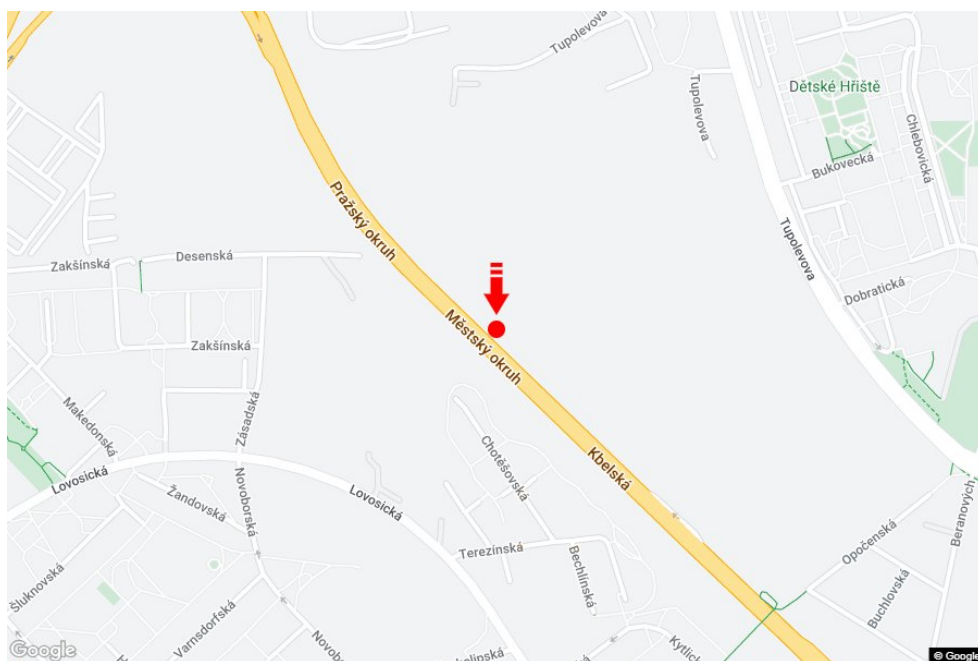

Město: **Praha 09 - Letňany**

Okres: **Praha**

Kraj: **Hlavní město Praha**

Typ: **Bigboard**

Adresa: **Kbelská E55 příjezd od Teplic, D8, dc**

Souřadnice (WGS84): **50.1302975 N 14.5015174 E**

Rozměry: **600x300**

Umístění panelu

- ☐ centrum
- ☒ okrajová čtvrť
- ☐ obchodní čtvrť
- ☐ obytná čtvrť
- ☐ průmyslová čtvrť
- ☒ nezastavěné plochy

Komunikace

- ☐ dálnice
- ☒ silnice I. třídy
- ☐ silnice ostatní
- ☐ ulice
- ☒ příjezd
- ☐ výjezd
- ☐ parkoviště
- ☐ pěší zóna
- ☐ křižovatka

Poloha

- ☒ kolmo
- ☐ šikmo
- ☐ rovnoběžně
- ☒ samostatný

Viditelnost

- ☐ do 20 m
- ☐ 20 - 50 m
- ☐ 50 - 100 m
- ☒ přes 100 m
- ☒ vlastní osvětlení

Okolí panelu

☐ MHD	☐ nádraží ČD, ČSAD	☐ pošta	☐ PNS
☐ kulturní zařízení	☐ sportovní zařízení	☐ zdravotnické zařízení	☐ obchody
☐ obchodní dům	☐ supermarket	☒ čerpací stanice	☐ škola ZŠ, SŠ, VŠ
☐ banka	☐ restaurace	☐ hotel