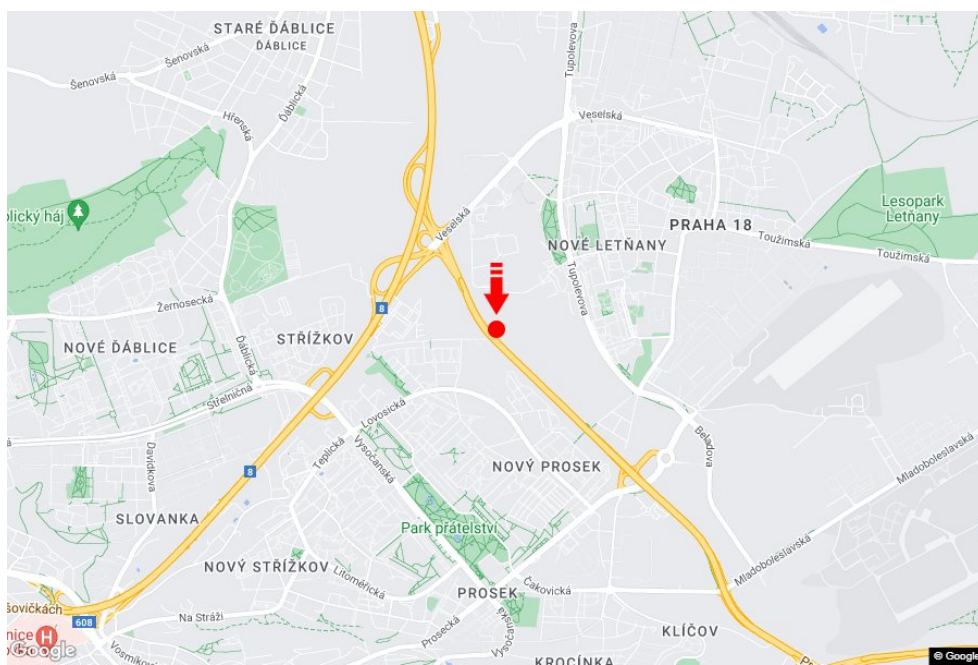

Město: **Praha 09 - Letňany**Okres: **Praha**Kraj: **Hlavní město Praha**Typ: **Billboard**Adresa: **Kbelská E55 příjezd od Teplic, D8, dc**Souřadnice (WGS84): **50.1314404 N 14.4996851 E**Rozměry: **510x240****Umístění panelu**

- centrum
- okrajová čtvrť
- obchodní čtvrť
- obytná čtvrť
- průmyslová čtvrť
- nezastavěné plochy

Komunikace

- dálnice
- silnice I. třídy
- silnice ostatní
- ulice
- příjezd
- výjezd
- parkoviště
- pěší zóna
- křižovatka

Poloha

- kolmo
- šikmo
- rovnoběžně
- samostatný

Viditelnost

- do 20 m
- 20 - 50 m
- 50 - 100 m
- přes 100 m
- vlastní osvětlení

**Okolí panelu**

- | | | | |
|--|---|---|---|
| <input type="checkbox"/> MHD | <input type="checkbox"/> nádraží ČD, ČSAD | <input type="checkbox"/> pošta | <input type="checkbox"/> PNS |
| <input type="checkbox"/> kulturní zařízení | <input type="checkbox"/> sportovní zařízení | <input type="checkbox"/> zdravotnické zařízení | <input type="checkbox"/> obchody |
| <input type="checkbox"/> obchodní dům | <input type="checkbox"/> supermarket | <input checked="" type="checkbox"/> čerpací stanice | <input type="checkbox"/> škola ZŠ, SŠ, VŠ |
| <input type="checkbox"/> banka | <input type="checkbox"/> restaurace | <input type="checkbox"/> hotel | |