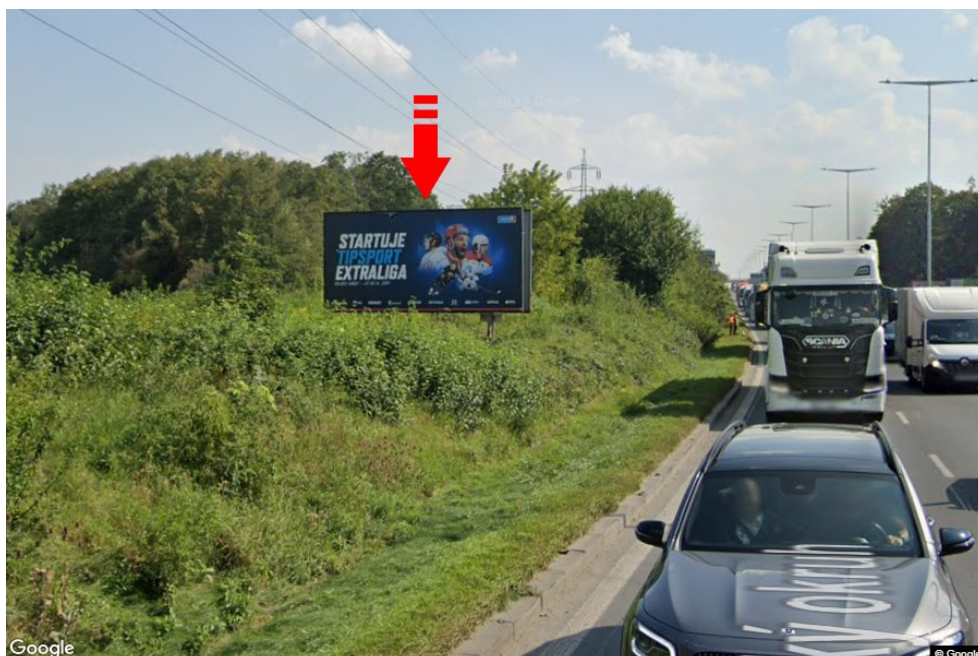

Město: **Praha 09 - Letňany**

Okres: **Praha**

Kraj: **Hlavní město Praha**

Typ: **Billboard**

Adresa: **Kbelská E55 příjezd od Teplic, D8, dc**

Souřadnice (WGS84): **50.1314404 N 14.4996851 E**

Rozměry: **510x240**

Umístění panelu

- ☐ centrum
- ☒ okrajová čtvrť
- ☐ obchodní čtvrť
- ☐ obytná čtvrť
- ☐ průmyslová čtvrť
- ☒ nezastavěné plochy

Komunikace

- ☐ dálnice
- ☒ silnice I. třídy
- ☐ silnice ostatní
- ☐ ulice
- ☒ příjezd
- ☐ výjezd
- ☐ parkoviště
- ☐ pěší zóna
- ☐ křižovatka

Poloha

- ☒ kolmo
- ☐ šikmo
- ☐ rovnoběžně
- ☒ samostatný

Viditelnost

- ☐ do 20 m
- ☐ 20 - 50 m
- ☒ 50 - 100 m
- ☐ přes 100 m
- ☐ vlastní osvětlení

Okolí panelu

☐ MHD	☐ nádraží ČD, ČSAD	☐ pošta	☐ PNS
☐ kulturní zařízení	☐ sportovní zařízení	☐ zdravotnické zařízení	☐ obchody
☐ obchodní dům	☐ supermarket	☒ čerpací stanice	☐ škola ZŠ, SŠ, VŠ
☐ banka	☐ restaurace	☐ hotel