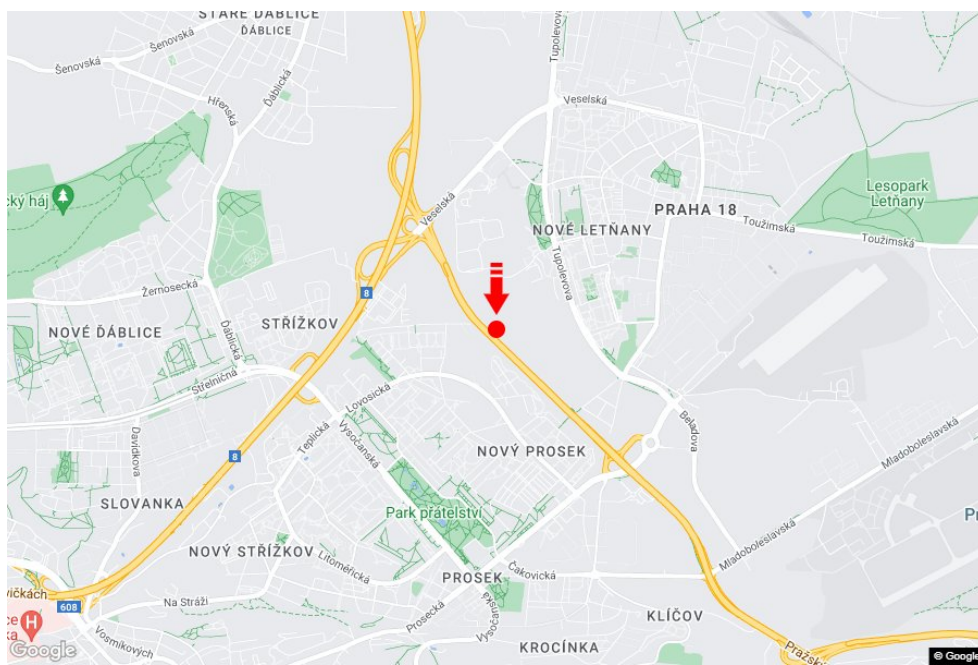

Město: **Praha 09 - Letňany**

Okres: **Praha**

Kraj: **Hlavní město Praha**

Typ: **Billboard**

Adresa: **Kbelská E55 příjezd od Teplic, D8, dc**

Souřadnice (WGS84): **50.1306632 N 14.5009268 E**

Rozměry: **510x240**

Umístění panelu

- ☐ centrum
- ☒ okrajová čtvrť
- ☐ obchodní čtvrť
- ☐ obytná čtvrť
- ☐ průmyslová čtvrť
- ☒ nezastavěné plochy

Komunikace

- ☐ dálnice
- ☒ silnice I. třídy
- ☐ silnice ostatní
- ☐ ulice
- ☒ příjezd
- ☐ výjezd
- ☐ parkoviště
- ☐ pěší zóna
- ☐ křižovatka

Poloha

- ☒ kolmo
- ☐ šikmo
- ☐ rovnoběžně
- ☒ samostatný

Viditelnost

- ☐ do 20 m
- ☐ 20 - 50 m
- ☒ 50 - 100 m
- ☐ přes 100 m
- ☐ vlastní osvětlení

Okolí panelu

☐ MHD	☐ nádraží ČD, ČSAD	☐ pošta	☐ PNS
☐ kulturní zařízení	☐ sportovní zařízení	☐ zdravotnické zařízení	☐ obchody
☐ obchodní dům	☐ supermarket	☒ čerpací stanice	☐ škola ZŠ, SŠ, VŠ
☐ banka	☐ restaurace	☐ hotel