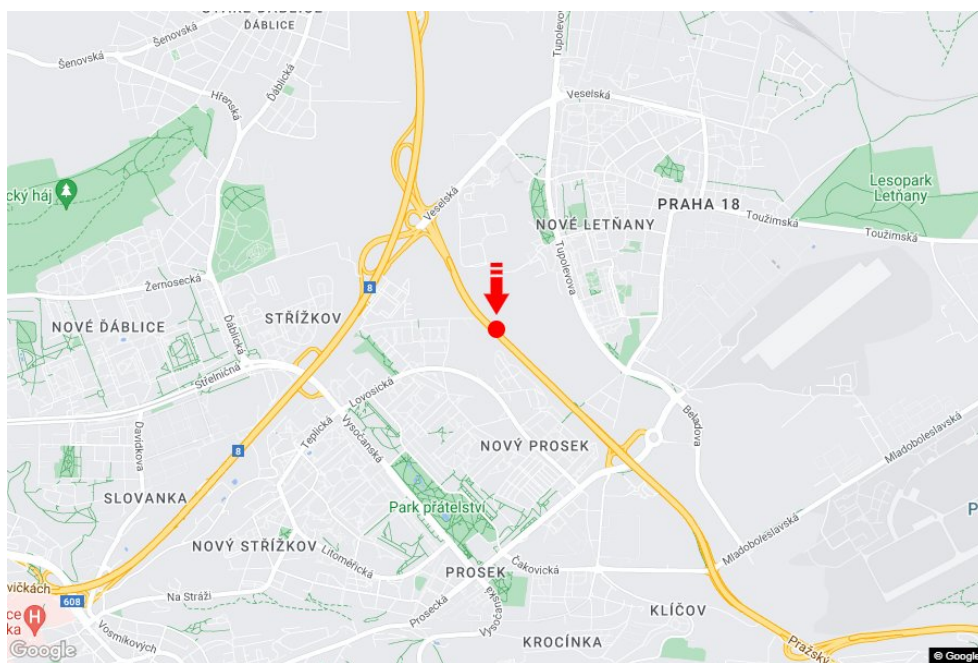

Město: **Praha 09 - Letňany**

Adresa: **Kbelská E55 výjezd sm.Teplice,D8,zc**

Okres: **Praha**

Souřadnice (WGS84): **50.1303601 N 14.5007027 E**

Kraj: **Hlavní město Praha**

Rozměry: **510x240**

Typ: **Billboard**

Umístění panelu

- ☐ centrum
- ☒ okrajová čtvrť
- ☐ obchodní čtvrť
- ☐ obytná čtvrť
- ☐ průmyslová čtvrť
- ☒ nezastavěné plochy

Komunikace

- ☐ dálnice
- ☒ silnice I. třídy
- ☐ silnice ostatní
- ☐ ulice
- ☐ příjezd
- ☒ výjezd
- ☐ parkoviště
- ☐ pěší zóna
- ☐ křižovatka

Poloha

- ☒ kolmo
- ☐ šikmo
- ☐ rovnoběžně
- ☒ samostatný

Viditelnost

- ☐ do 20 m
- ☐ 20 - 50 m
- ☐ 50 - 100 m
- ☒ přes 100 m
- ☐ vlastní osvětlení

Okolí panelu

☐ MHD	☐ nádraží ČD, ČSAD	☐ pošta	☐ PNS
☐ kulturní zařízení	☐ sportovní zařízení	☐ zdravotnické zařízení	☐ obchody
☐ obchodní dům	☐ supermarket	☒ čerpací stanice	☐ škola ZŠ, SŠ, VŠ
☐ banka	☐ restaurace	☐ hotel