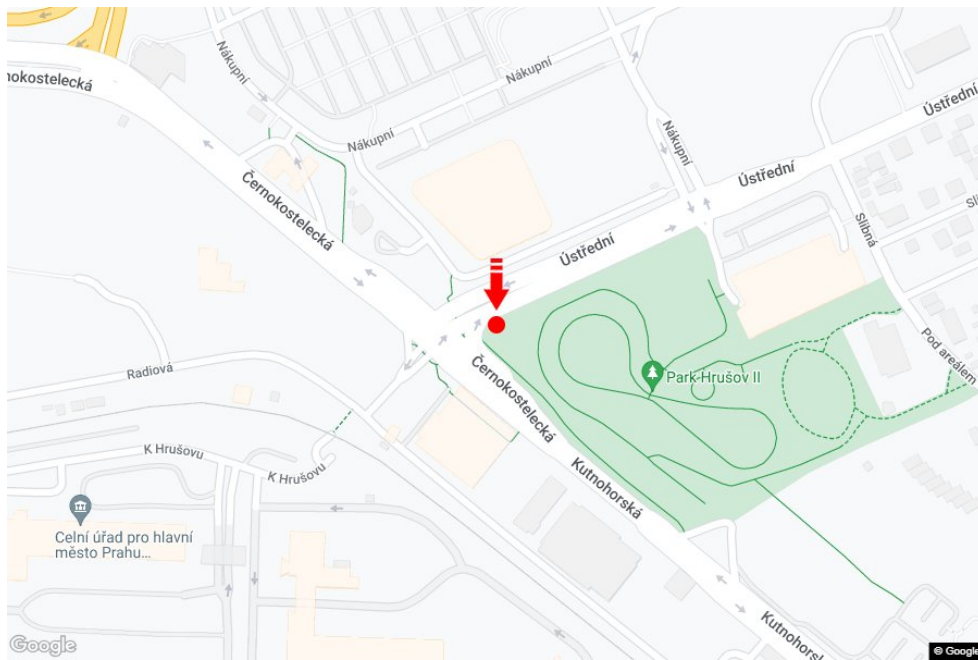

Město: **Praha 10 - Štěrboholy**

Okres: **Praha**

Kraj: **Hlavní město Praha**

Typ: **Bigboard**

Adresa: **Ústřední /Černokostecká
EUROPARK,výjezd OC**

Souřadnice **50.0695593 N 14.5433422 E**
(WGS84):

Rozměry: **600x300**

Umístění panelu

- ☐ centrum
- ☒ okrajová čtvrť
- ☒ obchodní čtvrť
- ☐ obytná čtvrť
- ☒ průmyslová čtvrť
- ☐ nezastavěné plochy

Komunikace

- ☐ dálnice
- ☐ silnice I. třídy
- ☐ silnice ostatní
- ☒ ulice
- ☒ příjezd
- ☒ výjezd
- ☒ parkoviště
- ☐ pěší zóna
- ☒ křižovatka

Poloha

- ☒ kolmo
- ☐ šikmo
- ☐ rovnoběžně
- ☒ samostatný

Viditelnost

- ☐ do 20 m
- ☐ 20 - 50 m
- ☐ 50 - 100 m
- ☒ přes 100 m
- ☒ vlastní osvětlení

Okolí panelu

☒ MHD	☐ nádraží ČD, ČSAD	☐ pošta	☐ PNS
☐ kulturní zařízení	☐ sportovní zařízení	☐ zdravotnické zařízení	☒ obchody
☒ obchodní dům	☒ supermarket	☒ čerpací stanice	☐ škola ZŠ, SŠ, VŠ
☐ banka	☐ restaurace	☐ hotel