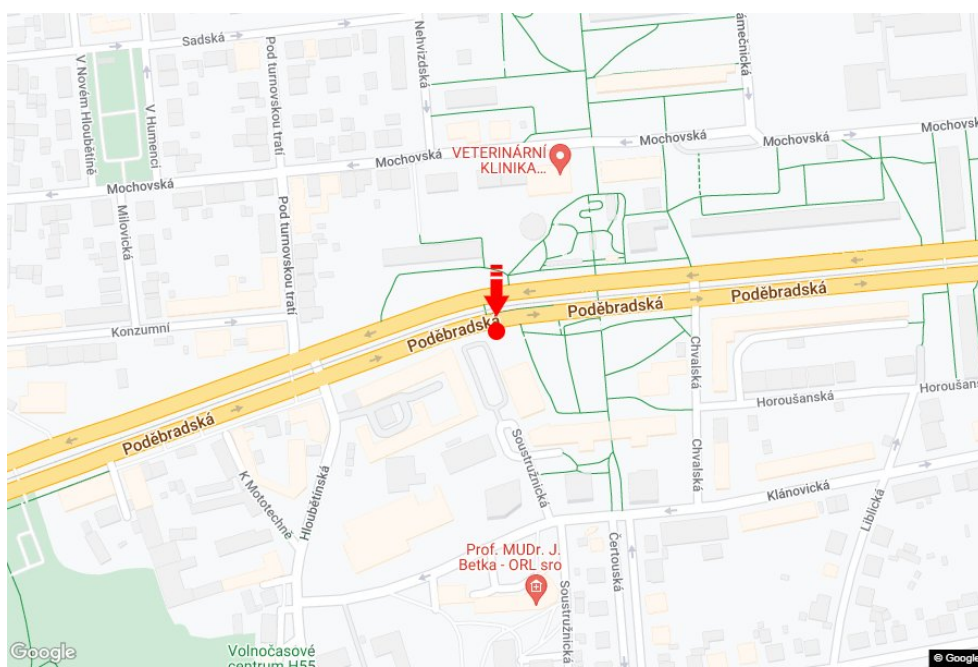

Město: **Praha 09 - Hloubětín**

Adresa: **Poděbradská PENNY 'M' sm.Chlumecká,zc**

Okres: **Praha**

Souřadnice **50.1059419 N 14.5367505 E**

Kraj: **Hlavní město Praha**

(WGS84):

Typ: **Bigboard**

Rozměry: **600x300**

Umístění panelu

- ☐ centrum
- ☒ okrajová čtvrť
- ☐ obchodní čtvrť
- ☒ obytná čtvrť
- ☐ průmyslová čtvrť
- ☐ nezastavěné plochy

Komunikace

- ☐ dálnice
- ☐ silnice I. třídy
- ☐ silnice ostatní
- ☒ ulice
- ☐ příjezd
- ☒ výjezd
- ☐ parkoviště
- ☒ pěší zóna
- ☐ křižovatka

Poloha

- ☒ kolmo
- ☐ šikmo
- ☐ rovnoběžně
- ☒ samostatný

Viditelnost

- ☐ do 20 m
- ☐ 20 - 50 m
- ☒ 50 - 100 m
- ☐ přes 100 m
- ☒ vlastní osvětlení

Okolí panelu

☐ MHD	☐ nádraží ČD, ČSAD	☒ pošta	☒ PNS
☒ kulturní zařízení	☐ sportovní zařízení	☐ zdravotnické zařízení	☒ obchody
☐ obchodní dům	☒ supermarket	☐ čerpací stanice	☒ škola ZŠ, SŠ, VŠ
☒ banka	☒ restaurace	☐ hotel