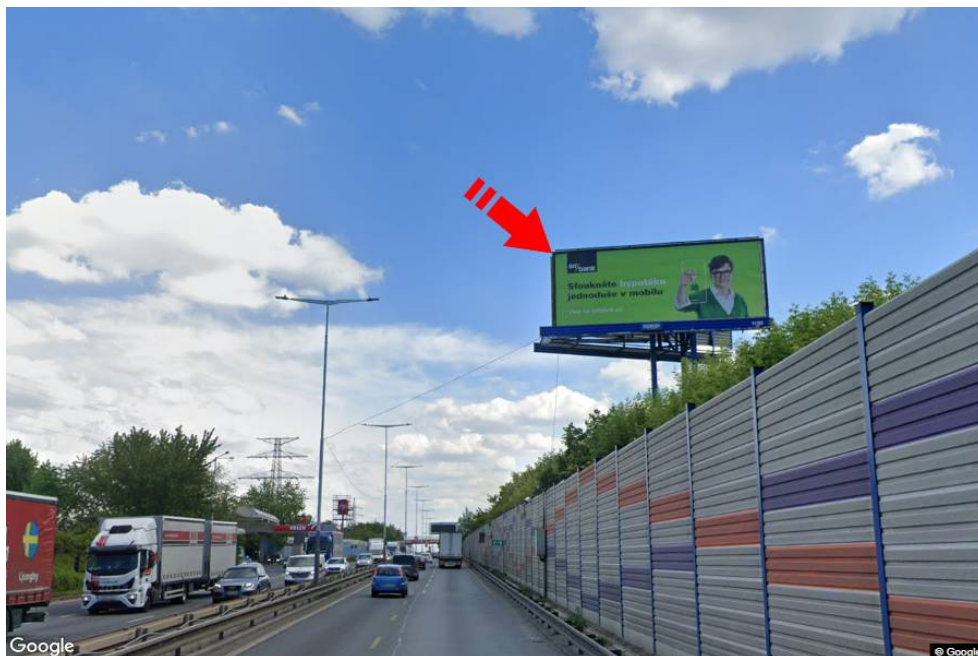

Město: **Praha 09 - Letňany**Okres: **Praha**Kraj: **Hlavní město Praha**Typ: **Bigboard**Adresa: **Kbelská E55 příjezd od Teplic, D8, dc**Souřadnice
(WGS84): **50.1285037 N 14.5038166 E**Rozměry: **960x360****Umístění panelu**

- centrum
- okrajová čtvrť
- obchodní čtvrť
- obytná čtvrť
- průmyslová čtvrť
- nezastavěné plochy

Komunikace

- dálnice
- silnice I. třídy
- silnice ostatní
- ulice
- příjezd
- výjezd
- parkoviště
- pěší zóna
- křižovatka

Poloha

- kolmo
- šikmo
- rovnoběžně
- samostatný

Viditelnost

- do 20 m
- 20 - 50 m
- 50 - 100 m
- přes 100 m
- vlastní osvětlení

**Okolí panelu**

- | | | | |
|--|---|---|---|
| <input type="checkbox"/> MHD | <input type="checkbox"/> nádraží ČD, ČSAD | <input type="checkbox"/> pošta | <input type="checkbox"/> PNS |
| <input type="checkbox"/> kulturní zařízení | <input type="checkbox"/> sportovní zařízení | <input type="checkbox"/> zdravotnické zařízení | <input type="checkbox"/> obchody |
| <input type="checkbox"/> obchodní dům | <input type="checkbox"/> supermarket | <input checked="" type="checkbox"/> čerpací stanice | <input type="checkbox"/> škola ZŠ, SŠ, VŠ |
| <input type="checkbox"/> banka | <input type="checkbox"/> restaurace | <input type="checkbox"/> hotel | |