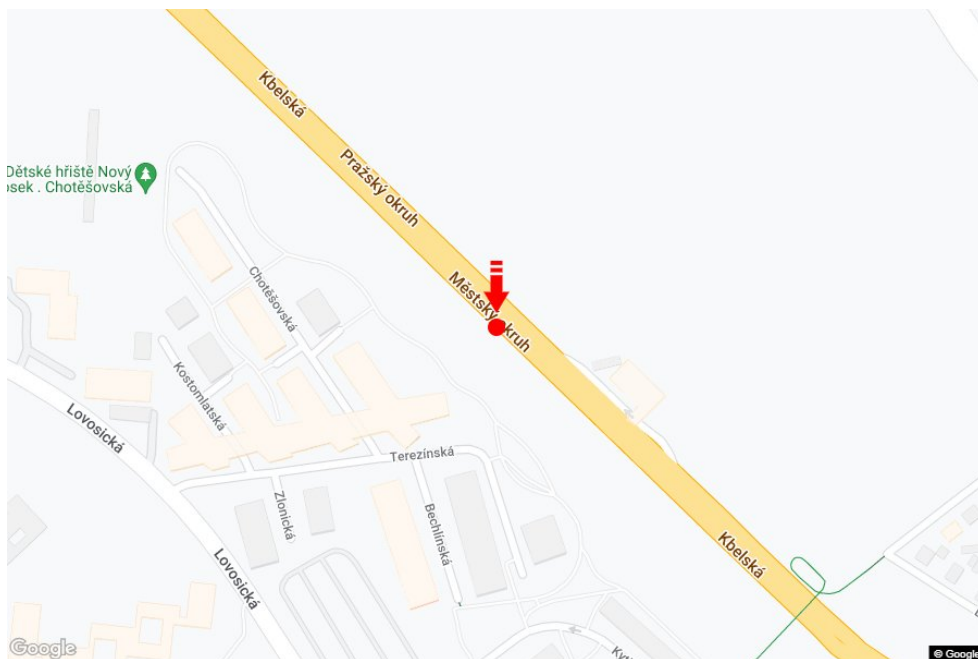

Město: **Praha 09 - Letňany**Okres: **Praha**Kraj: **Hlavní město Praha**Typ: **Bigboard**Adresa: **Kbelská E55 příjezd od Teplic, D8, dc**Souřadnice
(WGS84): **50.1285037 N 14.5038166 E**Rozměry: **960x360****Umístění panelu**

- centrum
- okrajová čtvrť
- obchodní čtvrť
- obytná čtvrť
- průmyslová čtvrť
- nezastavěné plochy

Komunikace

- dálnice
- silnice I. třídy
- silnice ostatní
- ulice
- příjezd
- výjezd
- parkoviště
- pěší zóna
- křižovatka

Poloha

- kolmo
- šikmo
- rovnoběžně
- samostatný

Viditelnost

- do 20 m
- 20 - 50 m
- 50 - 100 m
- přes 100 m
- vlastní osvětlení

**Okolí panelu**

- | | | | |
|--|---|---|---|
| <input type="checkbox"/> MHD | <input type="checkbox"/> nádraží ČD, ČSAD | <input type="checkbox"/> pošta | <input type="checkbox"/> PNS |
| <input type="checkbox"/> kulturní zařízení | <input type="checkbox"/> sportovní zařízení | <input type="checkbox"/> zdravotnické zařízení | <input type="checkbox"/> obchody |
| <input type="checkbox"/> obchodní dům | <input type="checkbox"/> supermarket | <input checked="" type="checkbox"/> čerpací stanice | <input type="checkbox"/> škola ZŠ, SŠ, VŠ |
| <input type="checkbox"/> banka | <input type="checkbox"/> restaurace | <input type="checkbox"/> hotel | |