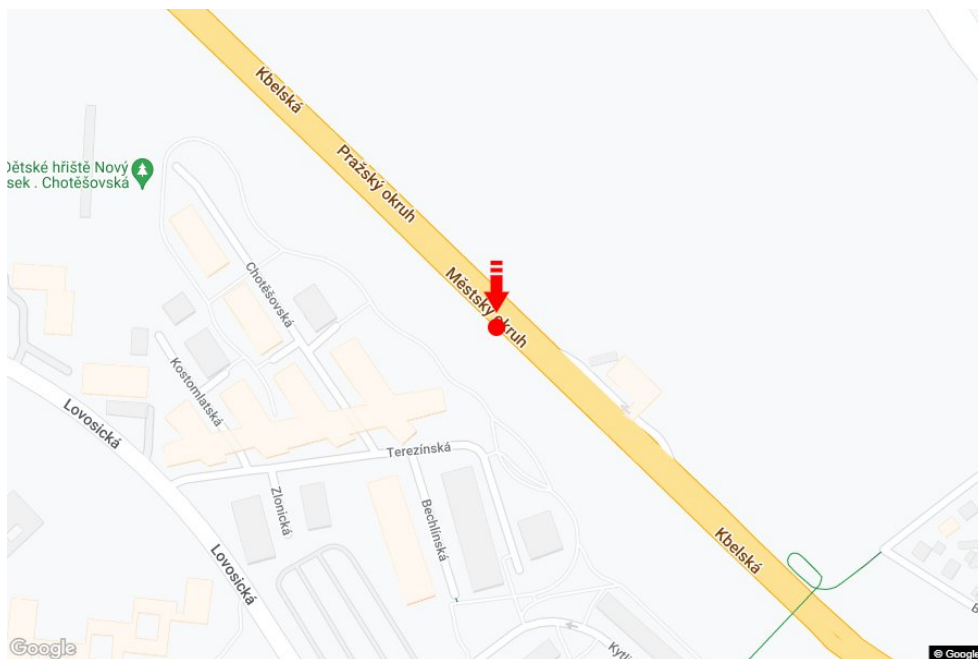

Město: **Praha 09 - Letňany**Adresa: **Kbelská E55 výjezd sm.Teplice,D8,zc**Okres: **Praha**Souřadnice (WGS84): **50.1284771 N 14.5038528 E**Kraj: **Hlavní město Praha**Rozměry: **960x360**Typ: **Bigboard****Umístění panelu**

- centrum
- okrajová čtvrť
- obchodní čtvrť
- obytná čtvrť
- průmyslová čtvrť
- nezastavěné plochy

Komunikace

- dálnice
- silnice I. třídy
- silnice ostatní
- ulice
- příjezd
- výjezd
- parkoviště
- pěší zóna
- křižovatka

Poloha

- kolmo
- šikmo
- rovnoběžně
- samostatný

Viditelnost

- do 20 m
- 20 - 50 m
- 50 - 100 m
- přes 100 m
- vlastní osvětlení

**Okolí panelu**

- | | | | |
|--|--|---|---|
| <input type="checkbox"/> MHD | <input type="checkbox"/> nádraží ČD, ČSAD | <input type="checkbox"/> pošta | <input type="checkbox"/> PNS |
| <input type="checkbox"/> kulturní zařízení | <input checked="" type="checkbox"/> sportovní zařízení | <input type="checkbox"/> zdravotnické zařízení | <input type="checkbox"/> obchody |
| <input type="checkbox"/> obchodní dům | <input type="checkbox"/> supermarket | <input checked="" type="checkbox"/> čerpací stanice | <input type="checkbox"/> škola ZŠ, SŠ, VŠ |
| <input type="checkbox"/> banka | <input checked="" type="checkbox"/> restaurace | <input type="checkbox"/> hotel | |