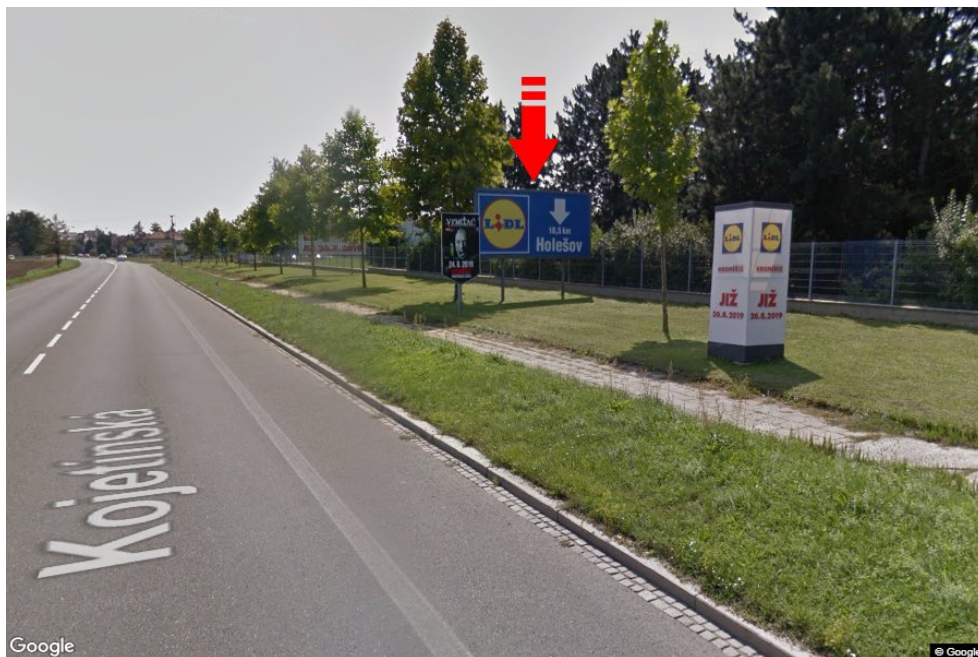

Město: **Kroměříž**
 Okres: **Kroměříž**
 Kraj: **Zlínský kraj**
 Typ: **Billboard**

Adresa: **Kojetínská /Žerotínova příjezd od D1,Brna,Přerova,dc**

Souřadnice (WGS84): **49.306777 N 17.379961 E**

Rozměry: **510x240**

Umístění panelu

- centrum
- okrajová čtvrť
- obchodní čtvrť
- obytná čtvrť
- průmyslová čtvrť
- nezastavěné plochy

Komunikace

- dálnice
- silnice I. třídy
- silnice ostatní
- ulice
- příjezd
- výjezd
- parkoviště
- pěší zóna
- křižovatka

Poloha

- kolmo
- šikmo
- rovnoběžně
- samostatný

Viditelnost

- do 20 m
- 20 - 50 m
- 50 - 100 m
- přes 100 m
- vlastní osvětlení

Okolí panelu

- | | | | |
|--|---|--|---|
| <input type="checkbox"/> MHD | <input type="checkbox"/> nádraží ČD, ČSAD | <input type="checkbox"/> pošta | <input type="checkbox"/> PNS |
| <input type="checkbox"/> kulturní zařízení | <input type="checkbox"/> sportovní zařízení | <input type="checkbox"/> zdravotnické zařízení | <input type="checkbox"/> obchody |
| <input type="checkbox"/> obchodní dům | <input type="checkbox"/> supermarket | <input type="checkbox"/> čerpací stanice | <input type="checkbox"/> škola ZŠ, SŠ, VŠ |
| <input type="checkbox"/> banka | <input type="checkbox"/> restaurace | <input type="checkbox"/> hotel | |