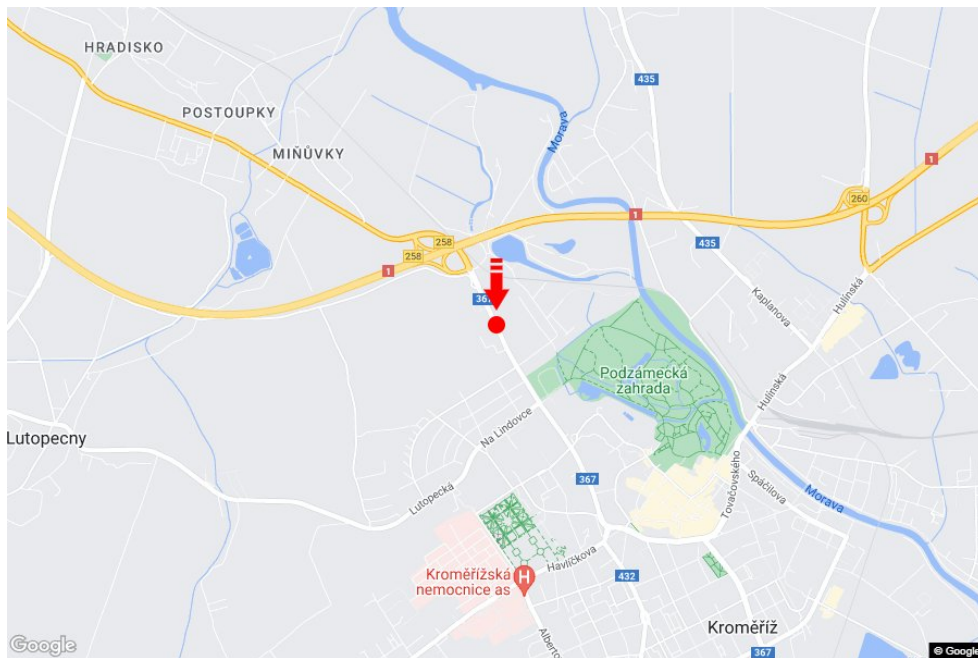

Město: **Kroměříž**
 Okres: **Kroměříž**
 Kraj: **Zlínský kraj**
 Typ: **Billboard**

Adresa: **Kojetínská /Žerotínova příjezd od D1,Brna,Přerova,dc**

Souřadnice (WGS84): **49.306777 N 17.379961 E**

Rozměry: **510x240**

Umístění panelu

- centrum
- okrajová čtvrť
- obchodní čtvrť
- obytná čtvrť
- průmyslová čtvrť
- nezastavěné plochy

Komunikace

- dálnice
- silnice I. třídy
- silnice ostatní
- ulice
- příjezd
- výjezd
- parkoviště
- pěší zóna
- křižovatka

Poloha

- kolmo
- šikmo
- rovnoběžně
- samostatný

Viditelnost

- do 20 m
- 20 - 50 m
- 50 - 100 m
- přes 100 m
- vlastní osvětlení

Okolí panelu

- | | | | |
|--|---|--|---|
| <input type="checkbox"/> MHD | <input type="checkbox"/> nádraží ČD, ČSAD | <input type="checkbox"/> pošta | <input type="checkbox"/> PNS |
| <input type="checkbox"/> kulturní zařízení | <input type="checkbox"/> sportovní zařízení | <input type="checkbox"/> zdravotnické zařízení | <input type="checkbox"/> obchody |
| <input type="checkbox"/> obchodní dům | <input type="checkbox"/> supermarket | <input type="checkbox"/> čerpací stanice | <input type="checkbox"/> škola ZŠ, SŠ, VŠ |
| <input type="checkbox"/> banka | <input type="checkbox"/> restaurace | <input type="checkbox"/> hotel | |