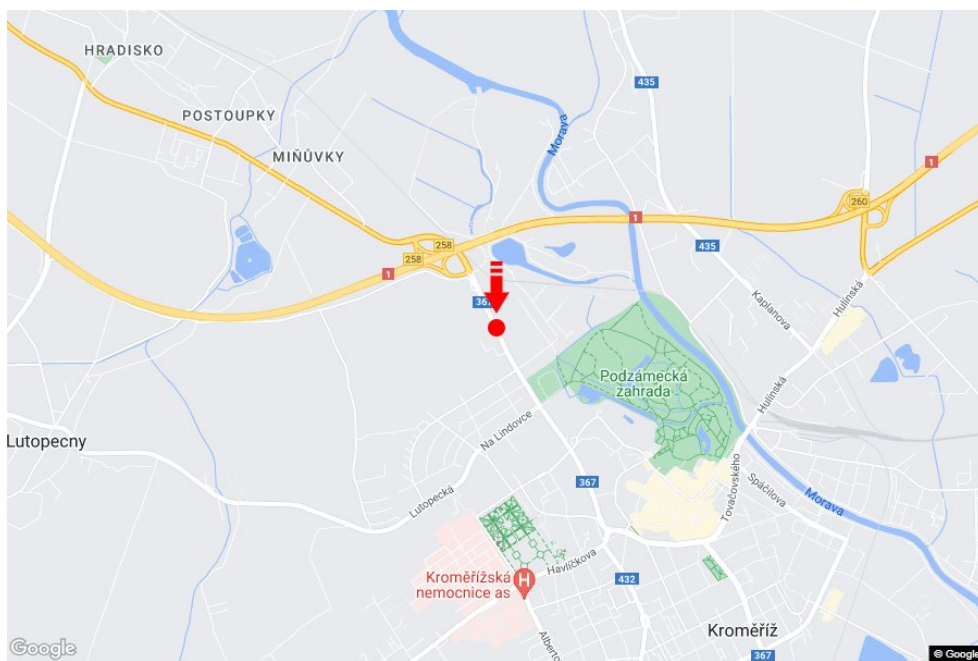

Město: **Kroměříž**
Okres: **Kroměříž**
Kraj: **Zlínský kraj**
Typ: **Billboard**

Adresa: **Kojetínská / Žerotínova výjezd
sm.D1, Brno, Přerov, zc**

Souřadnice (WGS84): **49.306777 N 17.379961 E**

Rozměry: **510x240**

Umístění panelu

- ☐ centrum
- ☐ okrajová čtvrť
- ☐ obchodní čtvrť
- ☐ obytná čtvrť
- ☐ průmyslová čtvrť
- ☒ nezastavěné plochy

Komunikace

- ☐ dálnice
- ☐ silnice I. třídy
- ☐ silnice ostatní
- ☒ ulice
- ☐ příjezd
- ☒ výjezd
- ☐ parkoviště
- ☒ pěší zóna
- ☐ křižovatka

Poloha

- ☒ kolmo
- ☐ šikmo
- ☐ rovnoběžně
- ☒ samostatný

Viditelnost

- ☐ do 20 m
- ☐ 20 - 50 m
- ☒ 50 - 100 m
- ☐ přes 100 m
- ☐ vlastní osvětlení

Okolí panelu

☐ MHD	☐ nádraží ČD, ČSAD	☐ pošta	☐ PNS
☐ kulturní zařízení	☐ sportovní zařízení	☐ zdravotnické zařízení	☐ obchody
☐ obchodní dům	☐ supermarket	☐ čerpací stanice	☐ škola ZŠ, SŠ, VŠ
☐ banka	☐ restaurace	☐ hotel