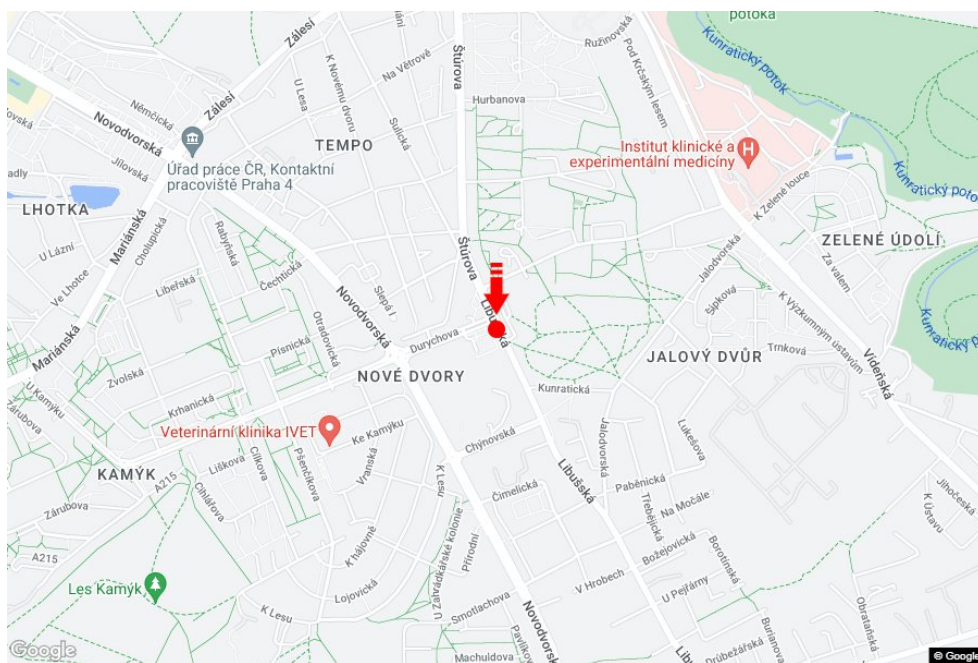

Město: **Praha 04 - Libuš**
 Okres: **Praha**
 Kraj: **Hlavní město Praha**
 Typ: **Billboard**

Adresa: **Libušská /Durychova sm.Vídeňská,dc**
 Souřadnice (WGS84): **50.018448 N 14.4528607 E**
 Rozměry: **510x240**

Umístění panelu

- centrum
 okrajová čtvrť
 obchodní čtvrť
 obytná čtvrť
 průmyslová čtvrť
 nezastavěné plochy

Komunikace

- dálnice
 silnice I. třídy
 silnice ostatní
 ulice
 příjezd
 výjezd
 parkoviště
 pěší zóna
 křižovatka

Poloha

- kolmo
 šikmo
 rovnoběžně
 samostatný

Viditelnost

- do 20 m
 20 - 50 m
 50 - 100 m
 přes 100 m
 vlastní osvětlení

**Okolí panelu**

- | | | | |
|--|---|--|---|
| <input type="checkbox"/> MHD | <input type="checkbox"/> nádraží ČD, ČSAD | <input checked="" type="checkbox"/> pošta | <input type="checkbox"/> PNS |
| <input type="checkbox"/> kulturní zařízení | <input type="checkbox"/> sportovní zařízení | <input type="checkbox"/> zdravotnické zařízení | <input type="checkbox"/> obchody |
| <input type="checkbox"/> obchodní dům | <input type="checkbox"/> supermarket | <input type="checkbox"/> čerpací stanice | <input type="checkbox"/> škola ZŠ, SŠ, VŠ |
| <input type="checkbox"/> banka | <input type="checkbox"/> restaurace | <input type="checkbox"/> hotel | |