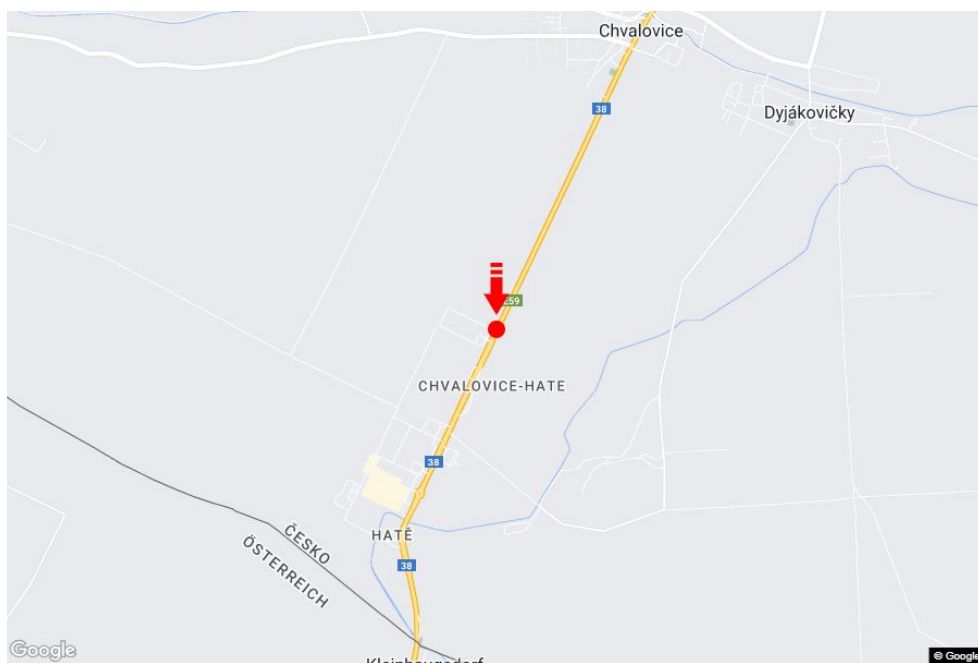

Město: **I/38 - 252.800**

Okres: **Znojmo**

Kraj: **Jihomoravský kraj**

Typ: **Billboard**

Adresa: **směr Znojmo, Jihlava Hatě, příjezd do ČR**

Souřadnice (WGS84): **48.770607 N 16.0709397 E**

Rozměry: **510x240**

Umístění panelu

- ☐ centrum
- ☐ okrajová čtvrť
- ☐ obchodní čtvrť
- ☐ obytná čtvrť
- ☐ průmyslová čtvrť
- ☒ nezastavěné plochy

Komunikace

- ☐ dálnice
- ☒ silnice I. třídy
- ☐ silnice ostatní
- ☐ ulice
- ☒ příjezd
- ☐ výjezd
- ☐ parkoviště
- ☐ pěší zóna
- ☐ křižovatka

Poloha

- ☒ kolmo
- ☐ šikmo
- ☐ rovnoběžně
- ☒ samostatný

Viditelnost

- ☐ do 20 m
- ☐ 20 - 50 m
- ☐ 50 - 100 m
- ☒ přes 100 m
- ☐ vlastní osvětlení

Okolí panelu

☐ MHD	☐ nádraží ČD, ČSAD	☐ pošta	☐ PNS
☐ kulturní zařízení	☐ sportovní zařízení	☐ zdravotnické zařízení	☐ obchody
☐ obchodní dům	☐ supermarket	☒ čerpací stanice	☐ škola ZŠ, SŠ, VŠ
☐ banka	☐ restaurace	☐ hotel