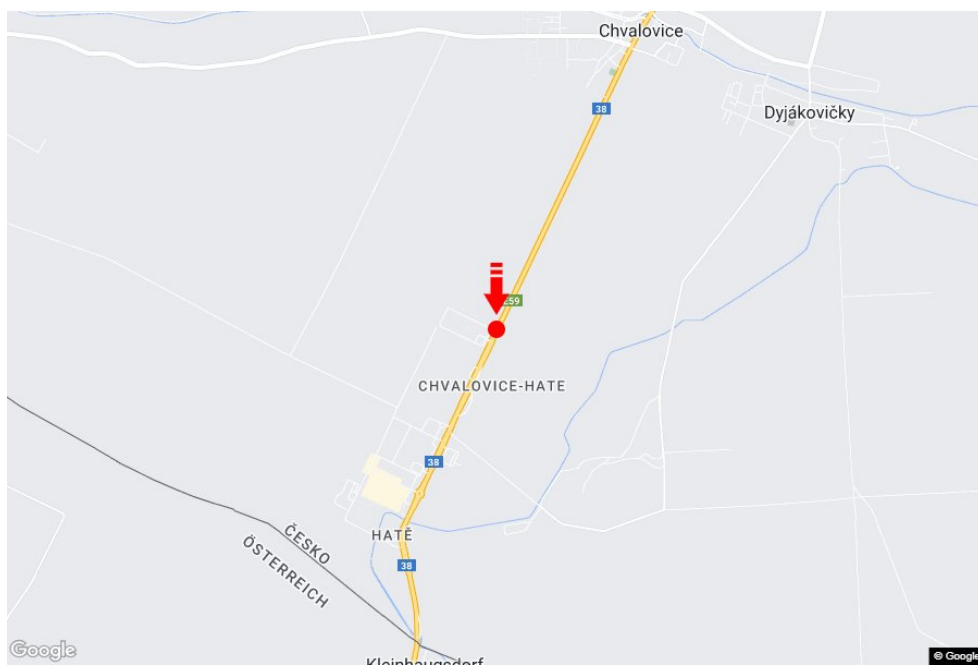

Město: **I/38 - 252.800**

Okres: **Znojmo**

Kraj: **Jihomoravský kraj**

Typ: **Billboard**

Adresa: **směr Hatě vlevo, Hatě, výjezd z ČR**

Souřadnice
(WGS84): **48.7706174 N 16.0709503 E**

Rozměry: **510x240**

Umístění panelu

- ☐ centrum
- ☐ okrajová čtvrť
- ☐ obchodní čtvrť
- ☐ obytná čtvrť
- ☐ průmyslová čtvrť
- ☐ nezastavěné plochy

Komunikace

- ☐ dálnice
- ☒ silnice I. třídy
- ☐ silnice ostatní
- ☐ ulice
- ☐ příjezd
- ☒ výjezd
- ☐ parkoviště
- ☐ pěší zóna
- ☐ křižovatka

Poloha

- ☒ kolmo
- ☐ šikmo
- ☐ rovnoběžně
- ☒ samostatný

Viditelnost

- ☐ do 20 m
- ☐ 20 - 50 m
- ☐ 50 - 100 m
- ☒ přes 100 m
- ☐ vlastní osvětlení

Okolí panelu

☐ MHD	☐ nádraží ČD, ČSAD	☐ pošta	☐ PNS
☐ kulturní zařízení	☐ sportovní zařízení	☐ zdravotnické zařízení	☐ obchody
☐ obchodní dům	☐ supermarket	☒ čerpací stanice	☐ škola ZŠ, SŠ, VŠ
☐ banka	☐ restaurace	☐ hotel