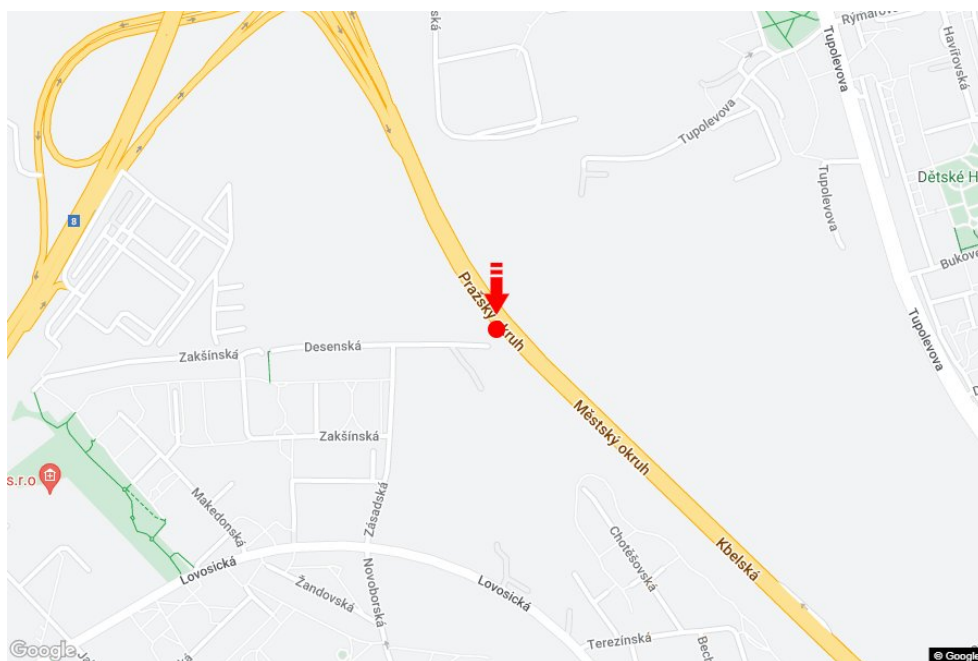

Město: **Praha 09 - Letňany**

Okres: **Praha**

Kraj: **Hlavní město Praha**

Typ: **Bigboard**

Adresa: **Kbelská E55 příjezd od Teplic, D8, dc**

Souřadnice (WGS84): **50.1314389 N 14.4989861 E**

Rozměry: **960x360**

Umístění panelu

- ☐ centrum
- ☒ okrajová čtvrť
- ☐ obchodní čtvrť
- ☐ obytná čtvrť
- ☐ průmyslová čtvrť
- ☒ nezastavěné plochy

Komunikace

- ☐ dálnice
- ☒ silnice I. třídy
- ☐ silnice ostatní
- ☐ ulice
- ☒ příjezd
- ☐ výjezd
- ☐ parkoviště
- ☐ pěší zóna
- ☐ křižovatka

Poloha

- ☒ kolmo
- ☐ šikmo
- ☐ rovnoběžně
- ☒ samostatný

Viditelnost

- ☐ do 20 m
- ☐ 20 - 50 m
- ☐ 50 - 100 m
- ☒ přes 100 m
- ☒ vlastní osvětlení

Okolí panelu

☐ MHD	☐ nádraží ČD, ČSAD	☐ pošta	☐ PNS
☐ kulturní zařízení	☐ sportovní zařízení	☐ zdravotnické zařízení	☐ obchody
☐ obchodní dům	☐ supermarket	☒ čerpací stanice	☐ škola ZŠ, SŠ, VŠ
☐ banka	☐ restaurace	☐ hotel