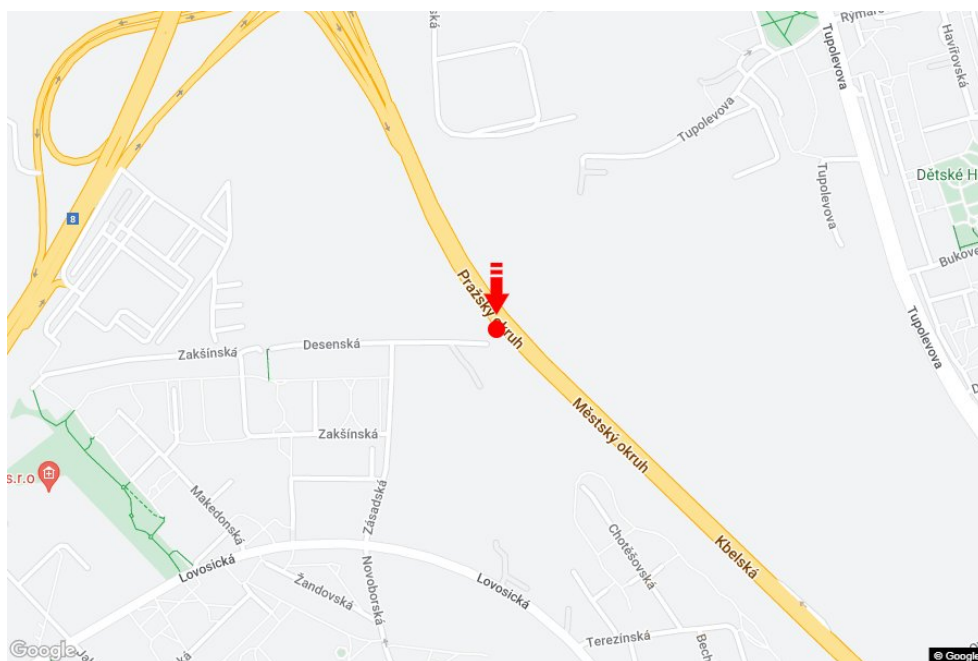

Město: **Praha 09 - Letňany**Okres: **Praha**Kraj: **Hlavní město Praha**Typ: **Bigboard**Adresa: **Kbelská E55 výjezd sm.Teplice,D8,zc**Souřadnice (WGS84): **50.1314191 N 14.4990204 E**Rozměry: **960x360****Umístění panelu**

- centrum
- okrajová čtvrť
- obchodní čtvrť
- obytná čtvrť
- průmyslová čtvrť
- nezastavěné plochy

Komunikace

- dálnice
- silnice I. třídy
- silnice ostatní
- ulice
- příjezd
- výjezd
- parkoviště
- pěší zóna
- křižovatka

Poloha

- kolmo
- šikmo
- rovnoběžně
- samostatný

Viditelnost

- do 20 m
- 20 - 50 m
- 50 - 100 m
- přes 100 m
- vlastní osvětlení

**Okolí panelu**

- | | | | |
|--|---|---|---|
| <input type="checkbox"/> MHD | <input type="checkbox"/> nádraží ČD, ČSAD | <input type="checkbox"/> pošta | <input type="checkbox"/> PNS |
| <input type="checkbox"/> kulturní zařízení | <input type="checkbox"/> sportovní zařízení | <input type="checkbox"/> zdravotnické zařízení | <input type="checkbox"/> obchody |
| <input type="checkbox"/> obchodní dům | <input type="checkbox"/> supermarket | <input checked="" type="checkbox"/> čerpací stanice | <input type="checkbox"/> škola ZŠ, SŠ, VŠ |
| <input type="checkbox"/> banka | <input type="checkbox"/> restaurace | <input type="checkbox"/> hotel | |