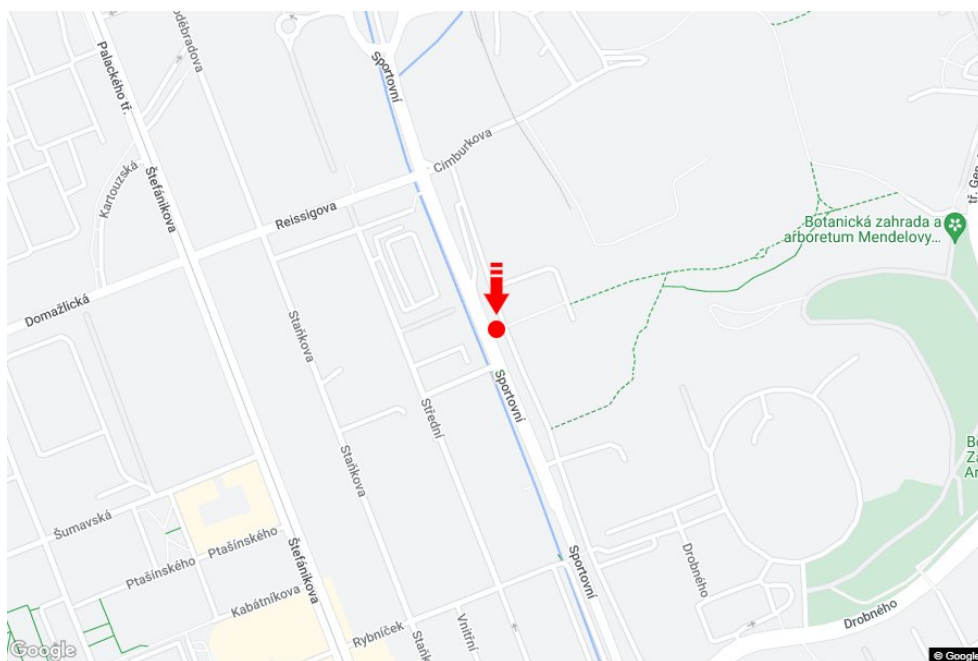

Město: **Brno - Královo Pole**

Okres: **Brno-město**

Kraj: **Jihomoravský kraj**

Typ: **Bigboard**

Adresa: **Sportovní /Střední příjezd od Svitav,dc**

Souřadnice (WGS84): **49.2144636 N 16.6058607 E**

Rozměry: **960x360**

Umístění panelu

- ☐ centrum
- ☐ okrajová čtvrť
- ☒ obchodní čtvrť
- ☒ obytná čtvrť
- ☐ průmyslová čtvrť
- ☐ nezastavěné plochy

Komunikace

- ☐ dálnice
- ☐ silnice I. třídy
- ☐ silnice ostatní
- ☒ ulice
- ☒ příjezd
- ☐ výjezd
- ☐ parkoviště
- ☐ pěší zóna
- ☐ křižovatka

Poloha

- ☒ kolmo
- ☐ šikmo
- ☐ rovnoběžně
- ☒ samostatný

Viditelnost

- ☐ do 20 m
- ☐ 20 - 50 m
- ☒ 50 - 100 m
- ☐ přes 100 m
- ☒ vlastní osvětlení

Okolí panelu

☐ MHD	☐ nádraží ČD, ČSAD	☐ pošta	☐ PNS
☐ kulturní zařízení	☒ sportovní zařízení	☐ zdravotnické zařízení	☒ obchody
☐ obchodní dům	☐ supermarket	☒ čerpací stanice	☐ škola ZŠ, SŠ, VŠ
☐ banka	☒ restaurace	☐ hotel