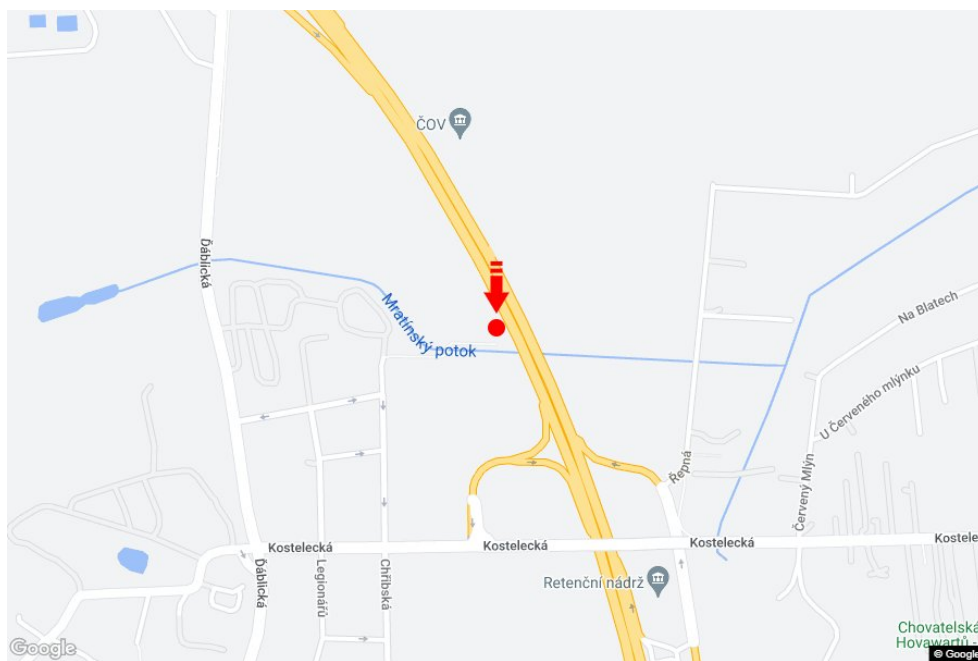

Město: **Praha 08 - Ďáblice**
Okres: **Praha**
Kraj: **Hlavní město Praha**
Typ: **Bigboard**

Adresa: **Cínovecká /Ďáblická E55,I/8 příjezd od Teplic,D8,dc**

Souřadnice (WGS84): **50.1512672 N 14.4911269 E**

Rozměry: **960x360**

Umístění panelu

- ☐ centrum
- ☒ okrajová čtvrť
- ☐ obchodní čtvrť
- ☐ obytná čtvrť
- ☐ průmyslová čtvrť
- ☒ nezastavěné plochy

Komunikace

- ☐ dálnice
- ☒ silnice I. třídy
- ☐ silnice ostatní
- ☐ ulice
- ☒ příjezd
- ☐ výjezd
- ☐ parkoviště
- ☐ pěší zóna
- ☒ křižovatka

Poloha

- ☒ kolmo
- ☐ šikmo
- ☐ rovnoběžně
- ☒ samostatný

Viditelnost

- ☐ do 20 m
- ☐ 20 - 50 m
- ☐ 50 - 100 m
- ☒ přes 100 m
- ☒ vlastní osvětlení

Okolí panelu

☐ MHD	☐ nádraží ČD, ČSAD	☐ pošta	☐ PNS
☐ kulturní zařízení	☐ sportovní zařízení	☐ zdravotnické zařízení	☐ obchody
☐ obchodní dům	☐ supermarket	☐ čerpací stanice	☐ škola ZŠ, SŠ, VŠ
☐ banka	☐ restaurace	☐ hotel