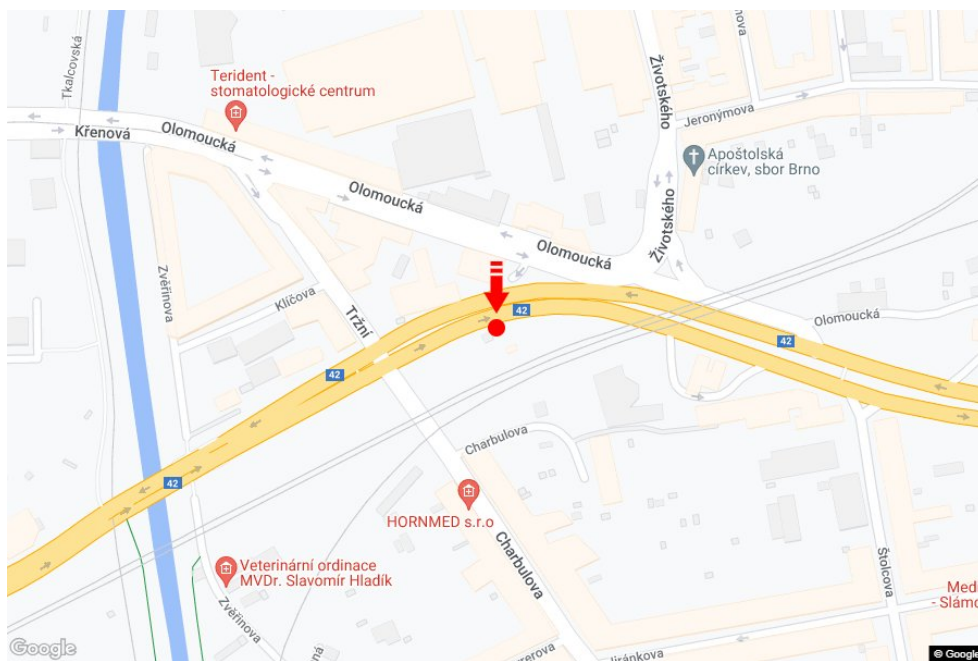

Město: **Brno - Černovice**
Okres: **Brno-město**
Kraj: **Jihomoravský kraj**
Typ: **Bigboard**

Adresa: **Hladíkova /Olomoucká I/42 sm.Zvonařka,OC
VAŇKOVKA,dc**

Souřadnice **49.1898983 N 16.6323002 E**
(WGS84):

Rozměry: **960x360**

Umístění panelu

- ☐ centrum
- ☐ okrajová čtvrť
- ☒ obchodní čtvrť
- ☐ obytná čtvrť
- ☐ průmyslová čtvrť
- ☐ nezastavěné plochy

Komunikace

- ☐ dálnice
- ☒ silnice I. třídy
- ☐ silnice ostatní
- ☐ ulice
- ☒ příjezd
- ☐ výjezd
- ☐ parkoviště
- ☒ pěší zóna
- ☒ křižovatka

Poloha

- ☒ kolmo
- ☐ šikmo
- ☐ rovnoběžně
- ☒ samostatný

Viditelnost

- ☐ do 20 m
- ☐ 20 - 50 m
- ☐ 50 - 100 m
- ☒ přes 100 m
- ☒ vlastní osvětlení

Okolí panelu

☐ MHD	☒ nádraží ČD, ČSAD	☐ pošta	☐ PNS
☐ kulturní zařízení	☐ sportovní zařízení	☐ zdravotnické zařízení	☒ obchody
☐ obchodní dům	☐ supermarket	☒ čerpací stanice	☐ škola ZŠ, SŠ, VŠ
☐ banka	☒ restaurace	☐ hotel