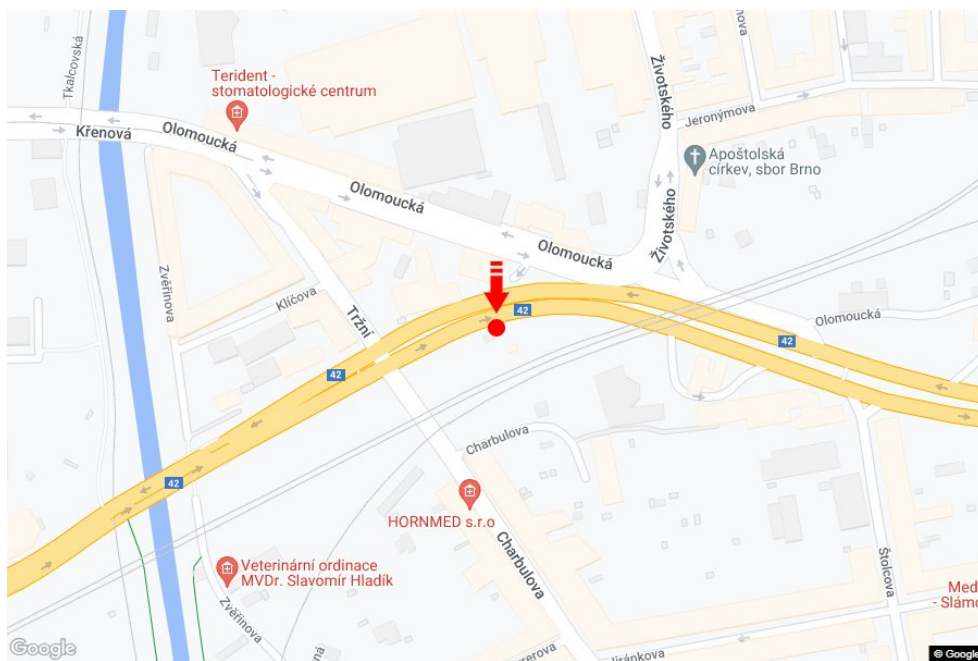

Město: **Brno - Černovice**
Okres: **Brno-město**
Kraj: **Jihomoravský kraj**
Typ: **Bigboard**

Adresa: **Hladíkova /Olomoucká I/42
sm.Ostravská,D1,zc**
Souřadnice (WGS84): **49.1898991 N 16.6322912 E**
Rozměry: **960x360**

Umístění panelu

- ☐ centrum
- ☐ okrajová čtvrť
- ☒ obchodní čtvrť
- ☐ obytná čtvrť
- ☐ průmyslová čtvrť
- ☐ nezastavěné plochy

Komunikace

- ☐ dálnice
- ☒ silnice I. třídy
- ☐ silnice ostatní
- ☐ ulice
- ☐ příjezd
- ☒ výjezd
- ☐ parkoviště
- ☒ pěší zóna
- ☒ křižovatka

Poloha

- ☒ kolmo
- ☐ šikmo
- ☐ rovnoběžně
- ☒ samostatný

Viditelnost

- ☐ do 20 m
- ☐ 20 - 50 m
- ☐ 50 - 100 m
- ☒ přes 100 m
- ☒ vlastní osvětlení

Okolí panelu

☒ MHD	☒ nádraží ČD, ČSAD	☐ pošta	☐ PNS
☐ kulturní zařízení	☐ sportovní zařízení	☐ zdravotnické zařízení	☒ obchody
☐ obchodní dům	☐ supermarket	☒ čerpací stanice	☐ škola ZŠ, SŠ, VŠ
☐ banka	☒ restaurace	☐ hotel